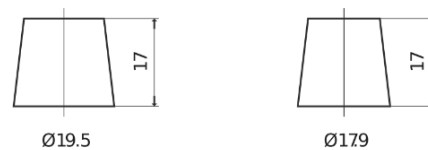

Sortimentsoversikt

Batterier til Lastebil, buss, maskiner, jordbruk

StartPRO TG1402

Art.nr.	TG1402
Technology	Flooded
EAN/GTIN	3661024055345
Spenning	12 V
Kapasitet	140.0 Ah
CCA	900 A
Lengde	508 mm
Bredde	175 mm
Høyde	205 mm
Kasse	ATM
Polstilling	ETN 0
Poltype	EN taper post
Festeknast	B1
Vekt (kan variere)	33.80 kg

Polstilling

Poltype

Festeknast

Design, egenskaper og tekniske spesifikasjoner kan endres uten forvarsel. Vi fraskriver oss enhver representasjon eller garanti, uttrykt eller underforstått, angående dataene eller anbefalingene, og skal under ingen omstendigheter holdes ansvarlig for tap eller skade som hevdes å ha oppstått som et resultat. Noen produkter kan være utilgjengelig i ditt lokale marked.