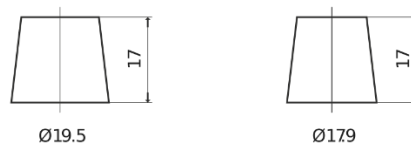

Sortimentsoversikt

Batterier til Lastebil, buss, maskiner, jordbruk

StartPRO TG1402

Art.nr.	TG1402
Technology	Flooded
EAN/GTIN	3661024055345
Spenning	12 V
Kapasitet	140.0 Ah
CCA	900 A
Lengde	508 mm
Bredde	175 mm
Høyde	205 mm
Kasse	ATM
Polstilling	ETN 0
Poltype	EN taper post
Festeknast	B1
Vekt (kan variere)	33.80 kg

Polstilling

Poltype

Festeknast

Design, egenskaper og tekniske spesifikasjoner kan endres uten forvarsel. Vi fraskriver oss enhver representasjon eller garanti, uttrykt eller underforstått, angående dataene eller anbefalingene, og skal under ingen omstendigheter holdes ansvarlig for tap eller skade som hevdes å ha oppstått som et resultat. Noen produkter kan være utilgjengelig i ditt lokale marked.