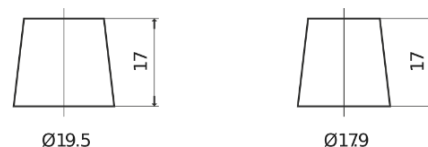

Sortimentsoversikt

Batterier til Lastebil, buss, maskiner, jordbruk

StartPRO TG1402

Art.nr.	TG1402
Technology	Flooded
EAN/GTIN	3661024055345
Spenning	12 V
Kapasitet	140.0 Ah
CCA	900 A
Lengde	508 mm
Bredde	175 mm
Høyde	205 mm
Kasse	ATM
Polstilling	ETN 0
Poltype	EN taper post
Festeknast	B1
Vekt (kan variere)	33.80 kg

Polstilling

Poltype

Festeknast

Design, egenskaper og tekniske spesifikasjoner kan endres uten forvarsel. Vi fraskriver oss enhver representasjon eller garanti, uttrykt eller underforstått, angående dataene eller anbefalingene, og skal under ingen omstendigheter holdes ansvarlig for tap eller skade som hevdes å ha oppstått som et resultat. Noen produkter kan være utilgjengelig i ditt lokale marked.