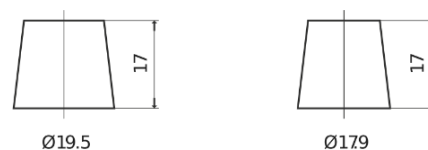

Sortimentsoversikt

Batterier til Lastebil, buss, maskiner, jordbruk

StartPRO TG1355

Art.nr.	TG1355
Technology	Flooded
EAN/GTIN	3661024055529
Spenning	12 V
Kapasitet	135.0 Ah
CCA	1000 A
Lengde	514 mm
Bredde	175 mm
Høyde	210 mm
Kasse	DB8
Polstilling	ETN 3
Poltype	EN taper post
Festeknast	B3
Vekt (kan variere)	36.00 kg

Polstilling

Poltype

Festeknast

Design, egenskaper og tekniske spesifikasjoner kan endres uten forvarsel. Vi fraskriver oss enhver representasjon eller garanti, uttrykt eller underforstått, angående dataene eller anbefalingene, og skal under ingen omstendigheter holdes ansvarlig for tap eller skade som hevdes å ha oppstått som et resultat. Noen produkter kan være utilgjengelig i ditt lokale marked.