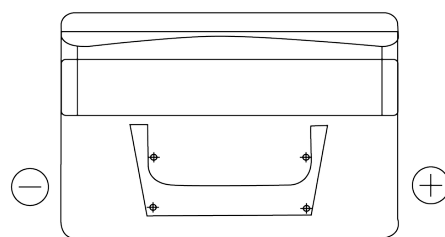

**Sortimentsoversikt**

Batterier til Biler og lette kjøretøy

**Standard TC652**

Art.nr.	TC652
Technology	Flooded
EAN/GTIN	3661024054867
Spenning	12 V
Kapasitet	65 Ah
CCA	540 A
Lengde	278 mm
Bredde	175 mm
Høyde	175 mm
Kasse	LB3
Polstilling	ETN 0
Poltype	EN taper post
Festeknast	B13
Vekt (kan variere)	14.50 kg

**Polstilling****Poltype**

Positive Terminal

Negative Terminal

**Festeknast**

Design, egenskaper og tekniske spesifikasjoner kan endres uten forvarsel. Vi fraskriver oss enhver representasjon eller garanti, uttrykt eller underforstått, angående dataene eller anbefalingene, og skal under ingen omstendigheter holdes ansvarlig for tap eller skade som hevdes å ha oppstått som et resultat. Noen produkter kan være utilgjengelig i ditt lokale marked.