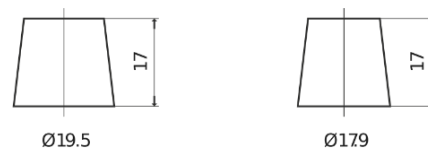

Sortimentsoversikt

Batterier til Lastebil, buss, maskiner, jordbruk

StartPRO TG1355

Art.nr.	TG1355
Technology	Flooded
EAN/GTIN	3661024055529
Spenning	12 V
Kapasitet	135.0 Ah
CCA	1000 A
Lengde	514 mm
Bredde	175 mm
Høyde	210 mm
Kasse	DB8
Polstilling	ETN 3
Poltype	EN taper post
Festeknast	B3
Vekt (kan variere)	36.00 kg

Polstilling

Poltype

Festeknast

Design, egenskaper og tekniske spesifikasjoner kan endres uten forvarsel. Vi fraskriver oss enhver representasjon eller garanti, uttrykt eller underforstått, angående dataene eller anbefalingene, og skal under ingen omstendigheter holdes ansvarlig for tap eller skade som hevdes å ha oppstått som et resultat. Noen produkter kan være utilgjengelig i ditt lokale marked.