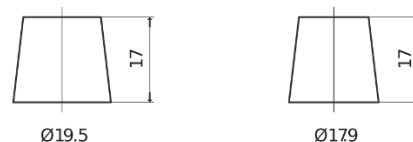

Sortimentsoversikt

Batterier til Lastebil, buss, maskiner, jordbruk

StartPRO TG1353

Art.nr.	TG1353
Technology	Flooded
EAN/GTIN	3661024055543
Spenning	12 V
Kapasitet	135.0 Ah
CCA	1000 A
Lengde	514 mm
Bredde	218 mm
Høyde	210 mm
Kasse	DB9
Polstilling	ETN 3
Poltype	EN taper post
Festeknast	B0
Vekt (kan variere)	39.80 kg

Polstilling

Poltype

Festeknast

Design, egenskaper og tekniske spesifikasjoner kan endres uten forvarsel. Vi fraskriver oss enhver representasjon eller garanti, uttrykt eller underforstått, angående dataene eller anbefalingene, og skal under ingen omstendigheter holdes ansvarlig for tap eller skade som hevdes å ha oppstått som et resultat. Noen produkter kan være utilgjengelig i ditt lokale marked.