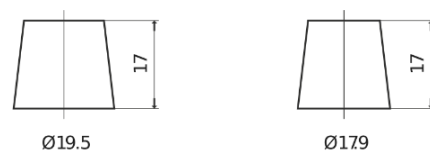

Sortimentsoversikt

Batterier til Lastebil, buss, maskiner, jordbruk

StartPRO TG1353

Art.nr.	TG1353
Technology	Flooded
EAN/GTIN	3661024055543
Spenning	12 V
Kapasitet	135.0 Ah
CCA	1000 A
Lengde	514 mm
Bredde	218 mm
Høyde	210 mm
Kasse	DB9
Polstilling	ETN 3
Poltype	EN taper post
Festeknast	B0
Vekt (kan variere)	39.80 kg

Polstilling

Poltype

Festeknast

Design, egenskaper og tekniske spesifikasjoner kan endres uten forvarsel. Vi fraskriver oss enhver representasjon eller garanti, uttrykt eller underforstått, angående dataene eller anbefalingene, og skal under ingen omstendigheter holdes ansvarlig for tap eller skade som hevdes å ha oppstått som et resultat. Noen produkter kan være utilgjengelig i ditt lokale marked.