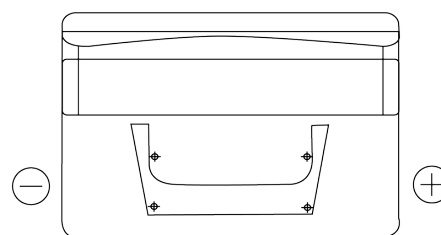

Sortimentsoversikt

Batterier til Biler og lette kjøretøy

Classic EC652

Art.nr.	EC652
Technology	Flooded
EAN/GTIN	3661024034869
Spenning	12 V
Kapasitet	65 Ah
CCA	540 A
Lengde	278 mm
Bredde	175 mm
Høyde	175 mm
Kasse	LB3
Polstilling	ETN 0
Poltype	EN taper post
Festeknast	B13
Vekt (kan variere)	14.50 kg

Polstilling

Poltype

Positive Terminal

Negative Terminal

Festeknast

Design, egenskaper og tekniske spesifikasjoner kan endres uten forvarsel. Vi fraskriver oss enhver representasjon eller garanti, uttrykt eller underforstått, angående dataene eller anbefalingene, og skal under ingen omstendigheter holdes ansvarlig for tap eller skade som hevdes å ha oppstått som et resultat. Noen produkter kan være utilgjengelig i ditt lokale marked.