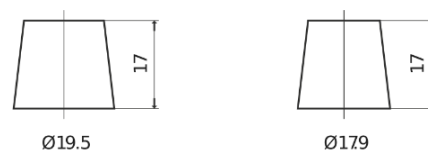

Sortimentsoversikt

Batterier til Lastebil, buss, maskiner, jordbruk

StartPRO TG1250

Art.nr.	TG1250
Technology	Flooded
EAN/GTIN	3661024055406
Spenning	12 V
Kapasitet	125.0 Ah
CCA	760 A
Lengde	349 mm
Bredde	175 mm
Høyde	285 mm
Kasse	D03
Polstilling	ETN 0
Poltype	EN taper post
Festeknast	B0
Vekt (kan variere)	29.50 kg

Polstilling

Poltype

Festeknast

Design, egenskaper og tekniske spesifikasjoner kan endres uten forvarsel. Vi fraskriver oss enhver representasjon eller garanti, uttrykt eller underforstått, angående dataene eller anbefalingene, og skal under ingen omstendigheter holdes ansvarlig for tap eller skade som hevdes å ha oppstått som et resultat. Noen produkter kan være utilgjengelig i ditt lokale marked.