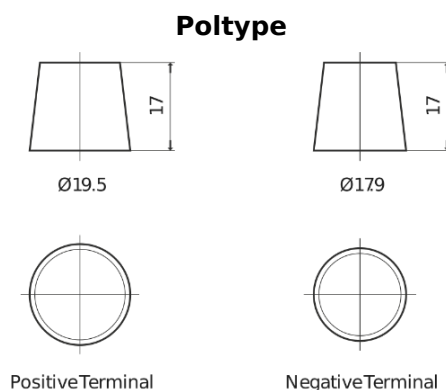

Sortimentsoversikt

Batterier til Lastebil, buss, maskiner, jordbruk

StartPRO TG1206

Art.nr.	TG1206
Technology	Flooded
EAN/GTIN	3661024056830
Spenning	12 V
Kapasitet	120.0 Ah
CCA	680 A
Lengde	510 mm
Bredde	175 mm
Høyde	225 mm
Kasse	D08
Polstilling	ETN 4
Poltype	EN taper post
Festeknast	B3
Vekt (kan variere)	31.80 kg