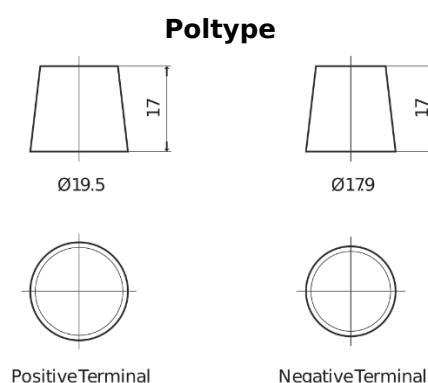

**Sortimentsoversikt**

Batterier til Lastebil, buss, maskiner, jordbruk

**StartPRO TG1206**

Art.nr.	TG1206
Technology	Flooded
EAN/GTIN	3661024056830
Spenning	12 V
Kapasitet	120.0 Ah
CCA	680 A
Lengde	510 mm
Bredde	175 mm
Høyde	225 mm
Kasse	D08
Polstilling	ETN 4
Poltype	EN taper post
Festeknast	B3
Vekt (kan variere)	31.80 kg