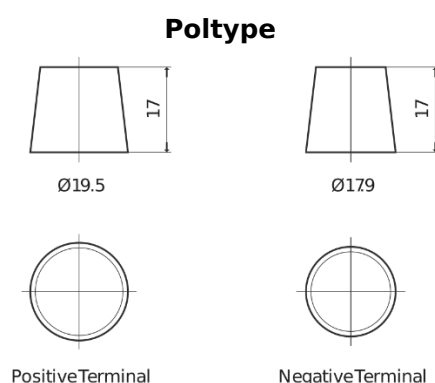

**Sortimentsoversikt**

Batterier til Lastebil, buss, maskiner, jordbruk

**StartPRO TG1203**

Art.nr.	TG1203
Technology	Flooded
EAN/GTIN	3661024056816
Spenning	12 V
Kapasitet	120.0 Ah
CCA	680 A
Lengde	513 mm
Bredde	189 mm
Høyde	223 mm
Kasse	D04
Polstilling	ETN 3
Poltype	EN taper post
Festeknast	B0
Vekt (kan variere)	32.50 kg