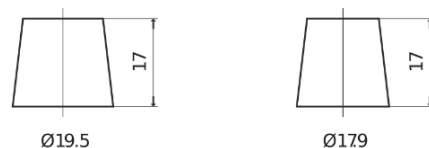

Sortimentsoversikt

Batterier til Lastebil, buss, maskiner, jordbruk

StartPRO TG1203

Art.nr.	TG1203
Technology	Flooded
EAN/GTIN	3661024056816
Spenning	12 V
Kapasitet	120.0 Ah
CCA	680 A
Lengde	513 mm
Bredde	189 mm
Høyde	223 mm
Kasse	D04
Polstilling	ETN 3
Poltype	EN taper post
Festeknast	B0
Vekt (kan variere)	32.50 kg

Polstilling

Poltype

Festeknast

Design, egenskaper og tekniske spesifikasjoner kan endres uten forvarsel. Vi fraskriver oss enhver representasjon eller garanti, uttrykt eller underforstått, angående dataene eller anbefalingene, og skal under ingen omstendigheter holdes ansvarlig for tap eller skade som hevdes å ha oppstått som et resultat. Noen produkter kan være utilgjengelig i ditt lokale marked.