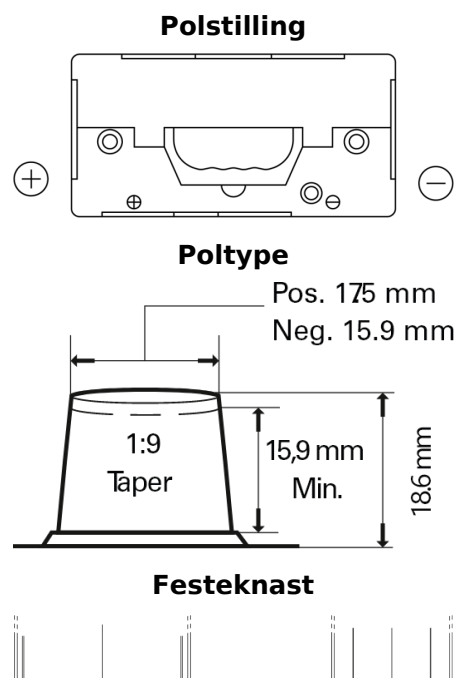

**Sortimentsoversikt**

Batterier til Lastebil, buss, maskiner, jordbruk

**StartPRO TG110B**

Art.nr.	TG110B
Technology	Flooded
EAN/GTIN	3661024055567
Spenning	12 V
Kapasitet	110.0 Ah
CCA	950 A
Lengde	330 mm
Bredde	173 mm
Høyde	240 mm
Kasse	G31
Polstilling	ETN 9
Poltype	SAE A taper post
Festeknast	B0
Vekt (kan variere)	25.90 kg