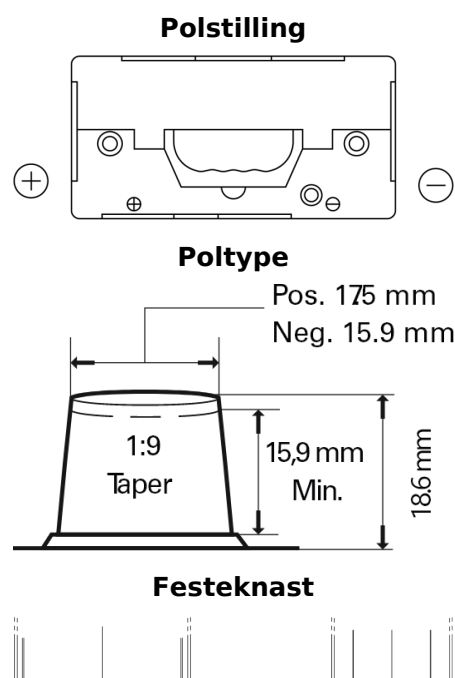

**Sortimentsoversikt**

Batterier til Lastebil, buss, maskiner, jordbruk

**StartPRO TG110B**

Art.nr.	TG110B
Technology	Flooded
EAN/GTIN	3661024055567
Spenning	12 V
Kapasitet	110.0 Ah
CCA	950 A
Lengde	330 mm
Bredde	173 mm
Høyde	240 mm
Kasse	G31
Polstilling	ETN 9
Poltype	SAE A taper post
Festeknast	B0
Vekt (kan variere)	25.90 kg