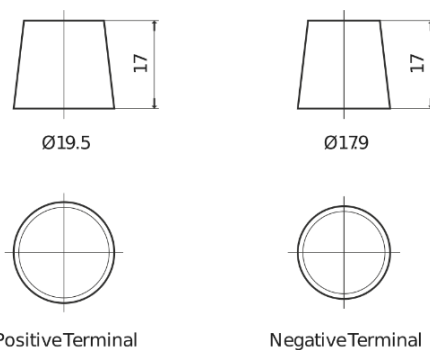

Poltype

Festeknast

Design, egenskaper og tekniske spesifikasjoner kan endres uten forvarsel. Vi fraskriver oss enhver representasjon eller garanti, uttrykt eller underforstått, angående dataene eller anbefalingene, og skal under ingen omstendigheter holdes ansvarlig for tap eller skade som hevdes å ha oppstått som et resultat. Noen produkter kan være utilgjengelig i ditt lokale marked.