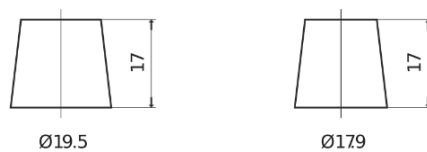

Sortimentsoversikt

Batterier til Lastebil, buss, maskiner, jordbruk

StartPRO TG1101

Art.nr.	TG1101
Technology	Flooded
EAN/GTIN	3661024055383
Spenning	12 V
Kapasitet	110.0 Ah
CCA	750 A
Lengde	349 mm
Bredde	175 mm
Høyde	235 mm
Kasse	D02
Polstilling	ETN 1
Poltype	EN taper post
Festeknast	B0
Vekt (kan variere)	25.40 kg

Polstilling

Poltype

Festeknast

Design, egenskaper og tekniske spesifikasjoner kan endres uten forvarsel. Vi fraskriver oss enhver representasjon eller garanti, uttrykt eller underforstått, angående dataene eller anbefalingene, og skal under ingen omstendigheter holdes ansvarlig for tap eller skade som hevdes å ha oppstått som et resultat. Noen produkter kan være utilgjengelig i ditt lokale marked.