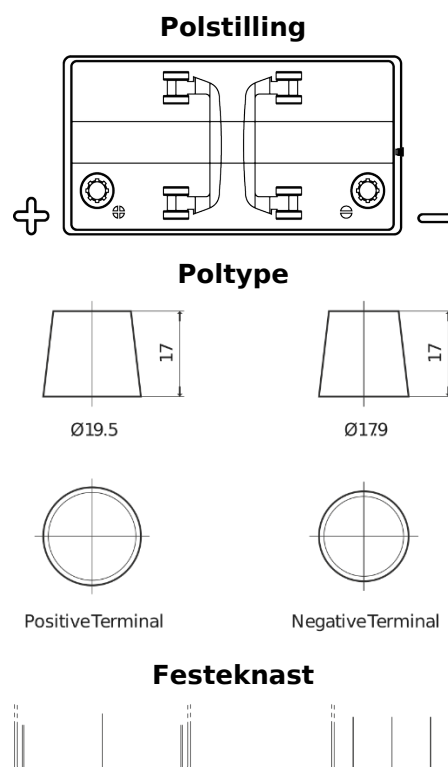

**Sortimentsoversikt**

Batterier til Lastebil, buss, maskiner, jordbruk

**StartPRO TG1101**

|                    |               |
|--------------------|---------------|
| Art.nr.            | TG1101        |
| Technology         | Flooded       |
| EAN/GTIN           | 3661024055383 |
| Spenning           | 12 V          |
| Kapasitet          | 110.0 Ah      |
| CCA                | 750 A         |
| Lengde             | 349 mm        |
| Bredde             | 175 mm        |
| Høyde              | 235 mm        |
| Kasse              | D02           |
| Polstilling        | ETN 1         |
| Poltype            | EN taper post |
| Festeknast         | B0            |
| Vekt (kan variere) | 25.40 kg      |