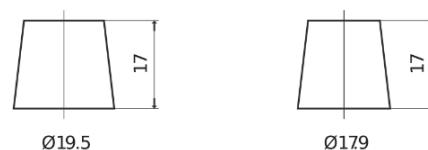

Sortimentsoversikt

Batterier til Lastebil, buss, maskiner, jordbruk

StartPRO TG1100

Art.nr.	TG1100
Technology	Flooded
EAN/GTIN	3661024055376
Spenning	12 V
Kapasitet	110.0 Ah
CCA	750 A
Lengde	349 mm
Bredde	175 mm
Høyde	235 mm
Kasse	D02
Polstilling	ETN 0
Poltype	EN taper post
Festeknast	B0
Vekt (kan variere)	25.40 kg

Polstilling

Poltype

Festeknast

Design, egenskaper og tekniske spesifikasjoner kan endres uten forvarsel. Vi fraskriver oss enhver representasjon eller garanti, uttrykt eller underforstått, angående dataene eller anbefalingene, og skal under ingen omstendigheter holdes ansvarlig for tap eller skade som hevdes å ha oppstått som et resultat. Noen produkter kan være utilgjengelig i ditt lokale marked.