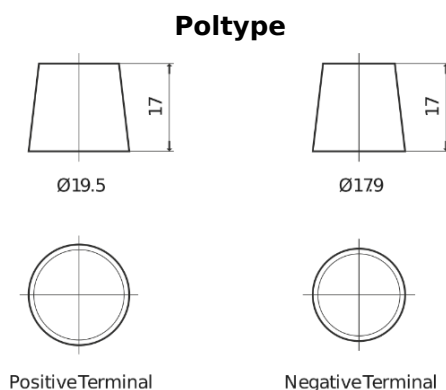

Sortimentsoversikt

Batterier til Lastebil, buss, maskiner, jordbruk

PowerPRO TF2353

Art.nr.	TF2353
Technology	Flooded
EAN/GTIN	3661024055321
Spenning	12 V
Kapasitet	235.0 Ah
CCA	1300 A
Lengde	518 mm
Bredde	274 mm
Høyde	240 mm
Kasse	D06
Polstilling	ETN 3
Poltype	EN taper post
Festeknast	B0
Vekt (kan variere)	56.30 kg