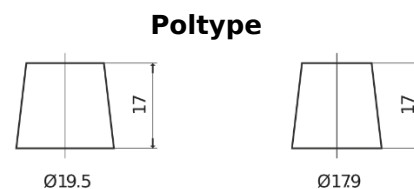

Sortimentsoversikt

Batterier til Lastebil, buss, maskiner, jordbruk

PowerPRO TF2353

| | |
|--------------------|---------------|
| Art.nr. | TF2353 |
| Technology | Flooded |
| EAN/GTIN | 3661024055321 |
| Spenning | 12 V |
| Kapasitet | 235.0 Ah |
| CCA | 1300 A |
| Lengde | 518 mm |
| Bredde | 274 mm |
| Høyde | 240 mm |
| Kasse | D06 |
| Polstilling | ETN 3 |
| Poltype | EN taper post |
| Festeknast | B0 |
| Vekt (kan variere) | 56.30 kg |