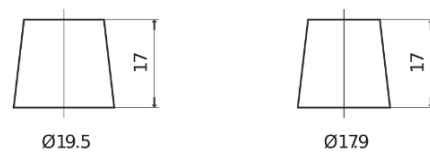

Sortimentsoversikt

Batterier til Lastebil, buss, maskiner, jordbruk

PowerPRO TF1853

Art.nr.	TF1853
Technology	Flooded
EAN/GTIN	3661024055314
Spenning	12 V
Kapasitet	185.0 Ah
CCA	1150 A
Lengde	513 mm
Bredde	223 mm
Høyde	223 mm
Kasse	D05
Polstilling	ETN 3
Poltype	EN taper post
Festeknast	B0
Vekt (kan variere)	43.90 kg

Polstilling

Poltype

Festeknast

Design, egenskaper og tekniske spesifikasjoner kan endres uten forvarsel. Vi fraskriver oss enhver representasjon eller garanti, uttrykt eller underforstått, angående dataene eller anbefalingene, og skal under ingen omstendigheter holdes ansvarlig for tap eller skade som hevdes å ha oppstått som et resultat. Noen produkter kan være utilgjengelig i ditt lokale marked.