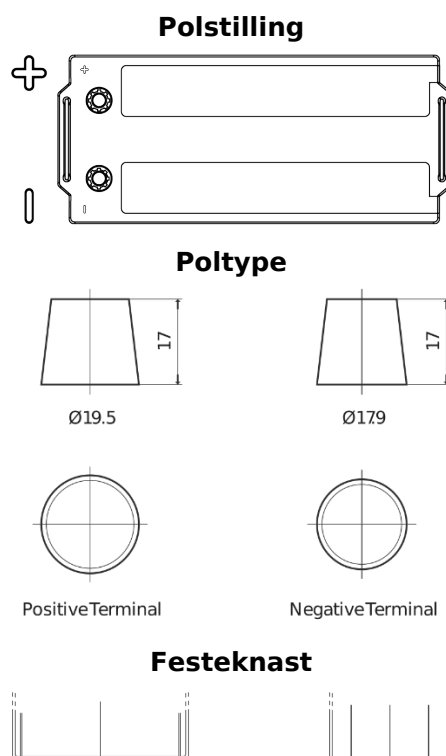

Sortimentsoversikt

Batterier til Lastebil, buss, maskiner, jordbruk

PowerPRO TF1853

Art.nr.	TF1853
Technology	Flooded
EAN/GTIN	3661024055314
Spenning	12 V
Kapasitet	185.0 Ah
CCA	1150 A
Lengde	513 mm
Bredde	223 mm
Høyde	223 mm
Kasse	D05
Polstilling	ETN 3
Poltype	EN taper post
Festeknast	B0
Vekt (kan variere)	43.90 kg