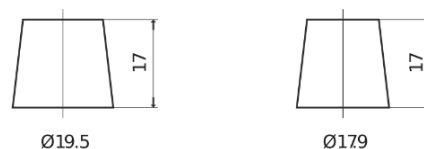

Sortimentsoversikt

Batterier til Lastebil, buss, maskiner, jordbruk

PowerPRO TF1853

Art.nr.	TF1853
Technology	Flooded
EAN/GTIN	3661024055314
Spenning	12 V
Kapasitet	185.0 Ah
CCA	1150 A
Lengde	513 mm
Bredde	223 mm
Høyde	223 mm
Kasse	D05
Polstilling	ETN 3
Poltype	EN taper post
Festeknast	B0
Vekt (kan variere)	43.90 kg

Polstilling

Poltype

Festeknast

Design, egenskaper og tekniske spesifikasjoner kan endres uten forvarsel. Vi fraskriver oss enhver representasjon eller garanti, uttrykt eller underforstått, angående dataene eller anbefalingene, og skal under ingen omstendigheter holdes ansvarlig for tap eller skade som hevdes å ha oppstått som et resultat. Noen produkter kan være utilgjengelig i ditt lokale marked.