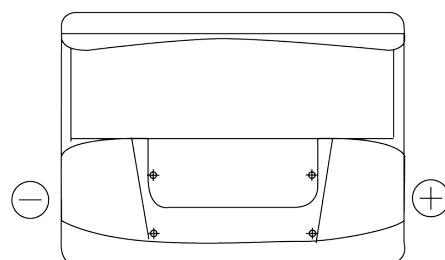

Sortimentsoversikt

Batterier til Biler og lette kjøretøy

Technica TB602

Art.nr.	TB602
Technology	Flooded
EAN/GTIN	3661024054638
Spenning	12 V
Kapasitet	60 Ah
CCA	540 A
Lengde	242 mm
Bredde	175 mm
Høyde	175 mm
Kasse	LB2
Polstilling	ETN 0
Poltype	EN taper post
Festeknast	B13
Vekt (kan variere)	12.90 kg

Polstilling**Poltype**

Positive Terminal

Negative Terminal

Festeknast

Design, egenskaper og tekniske spesifikasjoner kan endres uten forvarsel. Vi fraskriver oss enhver representasjon eller garanti, uttrykt eller underforstått, angående dataene eller anbefalingene, og skal under ingen omstendigheter holdes ansvarlig for tap eller skade som hevdes å ha oppstått som et resultat. Noen produkter kan være utilgjengelig i ditt lokale marked.