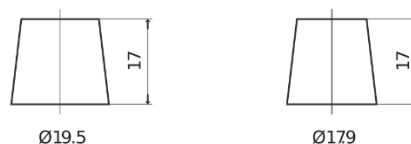

Batterier til Biler og lette kjøretøy

Formula FB602

Art.nr.	FB602
Technology	Flooded
EAN/GTIN	3661024044639
Spenning	12 V
Kapasitet	60 Ah
CCA	540 A
Lengde	242 mm
Bredde	175 mm
Høyde	175 mm
Kasse	LB2
Polstilling	ETN 0
Poltype	EN taper post
Festeknast	B13
Vekt (kan variere)	12.90 kg

Polstilling

Poltype

Festeknast

Design, egenskaper og tekniske spesifikasjoner kan endres uten forvarsel. Vi fraskriver oss enhver representasjon eller garanti, uttrykt eller underforstått, angående dataene eller anbefalingene, og skal under ingen omstendigheter holdes ansvarlig for tap eller skade som hevdes å ha oppstått som et resultat. Noen produkter kan være utilgjengelig i ditt lokale marked.