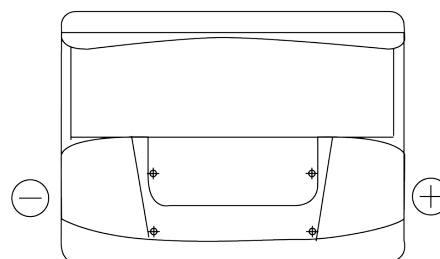

Batterier til Biler og lette kjøretøy

Formula FB602

Art.nr.	FB602
Technology	Flooded
EAN/GTIN	3661024044639
Spenning	12 V
Kapasitet	60 Ah
CCA	540 A
Lengde	242 mm
Bredde	175 mm
Høyde	175 mm
Kasse	LB2
Polstilling	ETN 0
Poltype	EN taper post
Festeknast	B13
Vekt (kan variere)	12.90 kg

Polstilling

Poltype

Positive Terminal

Negative Terminal

Festeknast

Design, egenskaper og tekniske spesifikasjoner kan endres uten forvarsel. Vi fraskriver oss enhver representasjon eller garanti, uttrykt eller underforstått, angående dataene eller anbefalingene, og skal under ingen omstendigheter holdes ansvarlig for tap eller skade som hevdes å ha oppstått som et resultat. Noen produkter kan være utilgjengelig i ditt lokale marked.