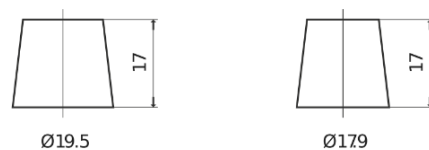

Sortimentsoversikt

Batterier til Lastebil, buss, maskiner, jordbruk

PowerPRO TF1453

Art.nr.	TF1453
Technology	Flooded
EAN/GTIN	3661024055307
Spenning	12 V
Kapasitet	145.0 Ah
CCA	900 A
Lengde	513 mm
Bredde	189 mm
Høyde	223 mm
Kasse	D04
Polstilling	ETN 3
Poltype	EN taper post
Festeknast	B0
Vekt (kan variere)	35.90 kg

Polstilling

Poltype

Festeknast

Design, egenskaper og tekniske spesifikasjoner kan endres uten forvarsel. Vi fraskriver oss enhver representasjon eller garanti, uttrykt eller underforstått, angående dataene eller anbefalingene, og skal under ingen omstendigheter holdes ansvarlig for tap eller skade som hevdes å ha oppstått som et resultat. Noen produkter kan være utilgjengelig i ditt lokale marked.