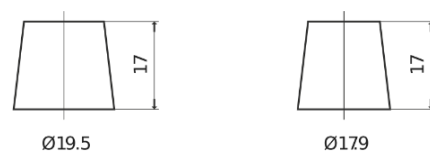

Sortimentsoversikt

Batterier til Lastebil, buss, maskiner, jordbruk

PowerPRO TF1251

Art.nr.	TF1251
Technology	Flooded
EAN/GTIN	3661024057684
Spenning	12 V
Kapasitet	125.0 Ah
CCA	850 A
Lengde	349 mm
Bredde	175 mm
Høyde	285 mm
Kasse	D03
Polstilling	ETN 1
Poltype	EN taper post
Festeknast	B0
Vekt (kan variere)	31.00 kg

Polstilling

Poltype

Festeknast

Design, egenskaper og tekniske spesifikasjoner kan endres uten forvarsel. Vi fraskriver oss enhver representasjon eller garanti, uttrykt eller underforstått, angående dataene eller anbefalingene, og skal under ingen omstendigheter holdes ansvarlig for tap eller skade som hevdes å ha oppstått som et resultat. Noen produkter kan være utilgjengelig i ditt lokale marked.