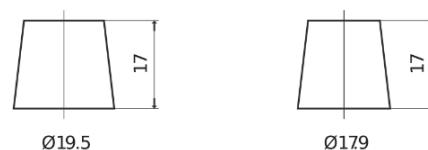

Sortimentsoversikt

Batterier til Lastebil, buss, maskiner, jordbruk

PowerPRO TF1250

Art.nr.	TF1250
Technology	Flooded
EAN/GTIN	3661024057677
Spenning	12 V
Kapasitet	125.0 Ah
CCA	850 A
Lengde	349 mm
Bredde	175 mm
Høyde	285 mm
Kasse	D03
Polstilling	ETN 0
Poltype	EN taper post
Festeknast	B0
Vekt (kan variere)	31.00 kg

Polstilling

Poltype

Festeknast

Design, egenskaper og tekniske spesifikasjoner kan endres uten forvarsel. Vi fraskriver oss enhver representasjon eller garanti, uttrykt eller underforstått, angående dataene eller anbefalingene, og skal under ingen omstendigheter holdes ansvarlig for tap eller skade som hevdes å ha oppstått som et resultat. Noen produkter kan være utilgjengelig i ditt lokale marked.