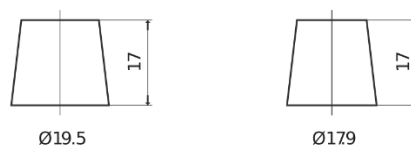

Sortimentsoversikt

Batterier til Biler og lette kjøretøy

Power DB602

Art.nr.	DB602
Technology	Flooded
EAN/GTIN	3661024024631
Spenning	12 V
Kapasitet	60 Ah
CCA	540 A
Lengde	242 mm
Bredde	175 mm
Høyde	175 mm
Kasse	LB2
Polstilling	ETN 0
Poltype	EN taper post
Festeknast	B13
Vekt (kan variere)	12.90 kg

Polstilling

Poltype

Festeknast

Design, egenskaper og tekniske spesifikasjoner kan endres uten forvarsel. Vi fraskriver oss enhver representasjon eller garanti, uttrykt eller underforstått, angående dataene eller anbefalingene, og skal under ingen omstendigheter holdes ansvarlig for tap eller skade som hevdes å ha oppstått som et resultat. Noen produkter kan være utilgjengelig i ditt lokale marked.