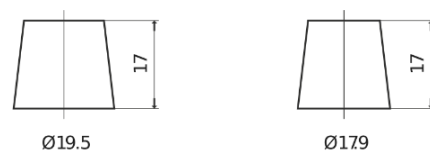

Sortimentsoversikt

Batterier til Lastebil, buss, maskiner, jordbruk

PowerPRO TF1250

Art.nr.	TF1250
Technology	Flooded
EAN/GTIN	3661024057677
Spenning	12 V
Kapasitet	125.0 Ah
CCA	850 A
Lengde	349 mm
Bredde	175 mm
Høyde	285 mm
Kasse	D03
Polstilling	ETN 0
Poltype	EN taper post
Festeknast	B0
Vekt (kan variere)	31.00 kg

Polstilling

Poltype

Festeknast

Design, egenskaper og tekniske spesifikasjoner kan endres uten forvarsel. Vi fraskriver oss enhver representasjon eller garanti, uttrykt eller underforstått, angående dataene eller anbefalingene, og skal under ingen omstendigheter holdes ansvarlig for tap eller skade som hevdes å ha oppstått som et resultat. Noen produkter kan være utilgjengelig i ditt lokale marked.