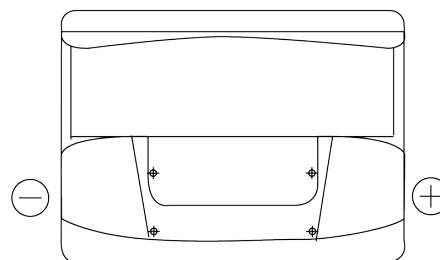

**Sortimentsoversikt**

Batterier til Biler og lette kjøretøy

**Power DB602**

Art.nr.	DB602
Technology	Flooded
EAN/GTIN	3661024024631
Spenning	12 V
Kapasitet	60 Ah
CCA	540 A
Lengde	242 mm
Bredde	175 mm
Høyde	175 mm
Kasse	LB2
Polstilling	ETN 0
Poltype	EN taper post
Festeknast	B13
Vekt (kan variere)	12.90 kg

**Polstilling****Poltype**

Positive Terminal

Negative Terminal

**Festeknast**

Design, egenskaper og tekniske spesifikasjoner kan endres uten forvarsel. Vi fraskriver oss enhver representasjon eller garanti, uttrykt eller underforstått, angående dataene eller anbefalingene, og skal under ingen omstendigheter holdes ansvarlig for tap eller skade som hevdes å ha oppstått som et resultat. Noen produkter kan være utilgjengelig i ditt lokale marked.