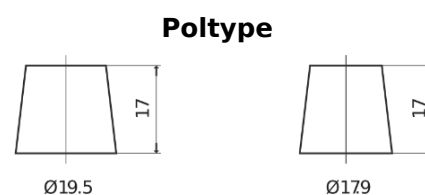

Sortimentsoversikt

Batterier til Lastebil, buss, maskiner, jordbruk

StrongPRO EFB+ TE2353

Art.nr.	TE2353
Technology	EFB
EAN/GTIN	3661024056694
Spenning	12 V
Kapasitet	235.0 Ah
CCA	1200 A
Lengde	518 mm
Bredde	274 mm
Høyde	240 mm
Kasse	D06
Polstilling	ETN 3
Poltype	EN taper post
Festeknast	B0
Vekt (kan variere)	58.20 kg