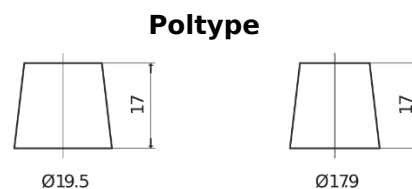

Sortimentsoversikt

Batterier til Lastebil, buss, maskiner, jordbruk

StrongPRO EFB+ TE2353

Art.nr.	TE2353
Technology	EFB
EAN/GTIN	3661024056694
Spenning	12 V
Kapasitet	235.0 Ah
CCA	1200 A
Lengde	518 mm
Bredde	274 mm
Høyde	240 mm
Kasse	D06
Polstilling	ETN 3
Poltype	EN taper post
Festeknast	B0
Vekt (kan variere)	58.20 kg