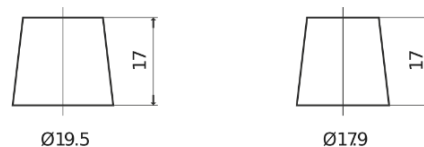

Sortimentsoversikt

Batterier til Lastebil, buss, maskiner, jordbruk

StrongPRO EFB+ TE2353

Art.nr.	TE2353
Technology	EFB
EAN/GTIN	3661024056694
Spenning	12 V
Kapasitet	235.0 Ah
CCA	1200 A
Lengde	518 mm
Bredde	274 mm
Høyde	240 mm
Kasse	D06
Polstilling	ETN 3
Poltype	EN taper post
Festeknast	B0
Vekt (kan variere)	58.20 kg

Polstilling

Poltype

Festeknast

Design, egenskaper og tekniske spesifikasjoner kan endres uten forvarsel. Vi fraskriver oss enhver representasjon eller garanti, uttrykt eller underforstått, angående dataene eller anbefalingene, og skal under ingen omstendigheter holdes ansvarlig for tap eller skade som hevdes å ha oppstått som et resultat. Noen produkter kan være utilgjengelig i ditt lokale marked.