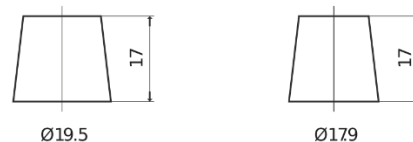

Sortimentsoversikt

Batterier til Biler og lette kjøretøy

Standard TC542

Art.nr.	TC542
Technology	Flooded
EAN/GTIN	3661024054850
Spenning	12 V
Kapasitet	54 Ah
CCA	500 A
Lengde	242 mm
Bredde	175 mm
Høyde	175 mm
Kasse	LB2
Polstilling	ETN 0
Poltype	EN taper post
Festeknast	B13
Vekt (kan variere)	12.90 kg

Polstilling

Poltype

Festeknast

Design, egenskaper og tekniske spesifikasjoner kan endres uten forvarsel. Vi fraskriver oss enhver representasjon eller garanti, uttrykt eller underforstått, angående dataene eller anbefalingene, og skal under ingen omstendigheter holdes ansvarlig for tap eller skade som hevdes å ha oppstått som et resultat. Noen produkter kan være utilgjengelig i ditt lokale marked.