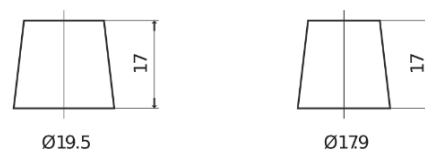

Sortimentsoversikt

Batterier til Lastebil, buss, maskiner, jordbruk

StrongPRO EFB+ TE1853

Art.nr.	TE1853
Technology	EFB
EAN/GTIN	3661024055253
Spenning	12 V
Kapasitet	185.0 Ah
CCA	1100 A
Lengde	513 mm
Bredde	223 mm
Høyde	223 mm
Kasse	D05
Polstilling	ETN 3
Poltype	EN taper post
Festeknast	B0
Vekt (kan variere)	46.40 kg

Polstilling

Poltype

Festeknast

Design, egenskaper og tekniske spesifikasjoner kan endres uten forvarsel. Vi fraskriver oss enhver representasjon eller garanti, uttrykt eller underforstått, angående dataene eller anbefalingene, og skal under ingen omstendigheter holdes ansvarlig for tap eller skade som hevdes å ha oppstått som et resultat. Noen produkter kan være utilgjengelig i ditt lokale marked.