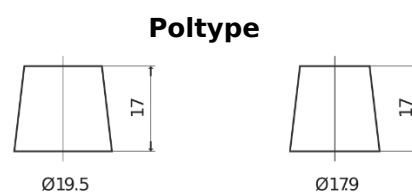

Sortimentsoversikt

Batterier til Lastebil, buss, maskiner, jordbruk

StrongPRO EFB+ TE1853

Art.nr.	TE1853
Technology	EFB
EAN/GTIN	3661024055253
Spenning	12 V
Kapasitet	185.0 Ah
CCA	1100 A
Lengde	513 mm
Bredde	223 mm
Høyde	223 mm
Kasse	D05
Polstilling	ETN 3
Poltype	EN taper post
Festeknast	B0
Vekt (kan variere)	46.40 kg