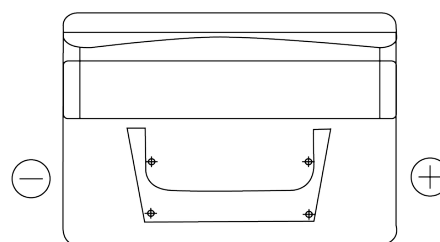

Sortimentsoversikt

Batterier til Biler og lette kjøretøy

Standard TC542

Art.nr.	TC542
Technology	Flooded
EAN/GTIN	3661024054850
Spenning	12 V
Kapasitet	54 Ah
CCA	500 A
Lengde	242 mm
Bredde	175 mm
Høyde	175 mm
Kasse	LB2
Polstilling	ETN 0
Poltype	EN taper post
Festeknast	B13
Vekt (kan variere)	12.90 kg

Polstilling

Poltype

Positive Terminal

Negative Terminal

Festeknast

Design, egenskaper og tekniske spesifikasjoner kan endres uten forvarsel. Vi fraskriver oss enhver representasjon eller garanti, uttrykt eller underforstått, angående dataene eller anbefalingene, og skal under ingen omstendigheter holdes ansvarlig for tap eller skade som hevdes å ha oppstått som et resultat. Noen produkter kan være utilgjengelig i ditt lokale marked.