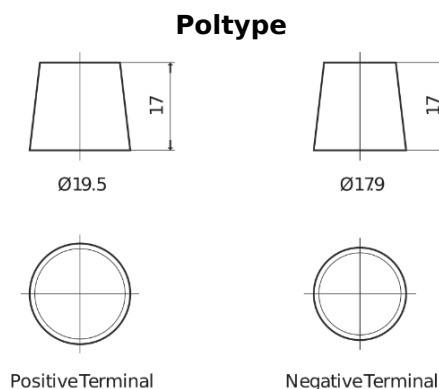

**Sortimentsoversikt**

Batterier til Lastebil, buss, maskiner, jordbruk

**StrongPRO EFB+ TE1853**

|                    |               |
|--------------------|---------------|
| Art.nr.            | TE1853        |
| Technology         | EFB           |
| EAN/GTIN           | 3661024055253 |
| Spenning           | 12 V          |
| Kapasitet          | 185.0 Ah      |
| CCA                | 1100 A        |
| Lengde             | 513 mm        |
| Bredde             | 223 mm        |
| Høyde              | 223 mm        |
| Kasse              | D05           |
| Polstilling        | ETN 3         |
| Poltype            | EN taper post |
| Festeknast         | B0            |
| Vekt (kan variere) | 46.40 kg      |