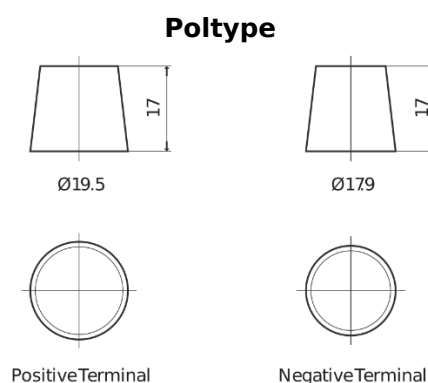

Batterier til Lastebil, buss, maskiner, jordbruk

**StrongPRO EFB+ TE1403**

Art.nr.	TE1403
Technology	EFB
EAN/GTIN	3661024055246
Spenning	12 V
Kapasitet	140.0 Ah
CCA	800 A
Lengde	513 mm
Bredde	189 mm
Høyde	223 mm
Kasse	D04
Polstilling	ETN 3
Poltype	EN taper post
Festeknast	B0
Vekt (kan variere)	38.20 kg