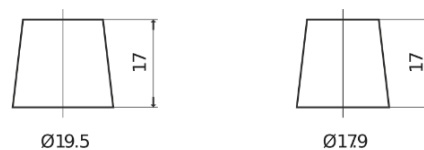

Sortimentsoversikt

Batterier til Lastebil, buss, maskiner, jordbruk

StrongPRO EFB+ TE1403

Art.nr.	TE1403
Technology	EFB
EAN/GTIN	3661024055246
Spenning	12 V
Kapasitet	140.0 Ah
CCA	800 A
Lengde	513 mm
Bredde	189 mm
Høyde	223 mm
Kasse	D04
Polstilling	ETN 3
Poltype	EN taper post
Festeknast	B0
Vekt (kan variere)	38.20 kg

Polstilling

Poltype

Festeknast

Design, egenskaper og tekniske spesifikasjoner kan endres uten forvarsel. Vi fraskriver oss enhver representasjon eller garanti, uttrykt eller underforstått, angående dataene eller anbefalingene, og skal under ingen omstendigheter holdes ansvarlig for tap eller skade som hevdes å ha oppstått som et resultat. Noen produkter kan være utilgjengelig i ditt lokale marked.