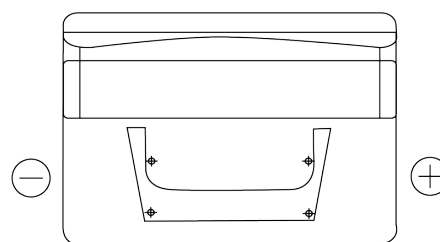

Sortimentsoversikt

Batterier til Biler og lette kjøretøy

Classic EC542

Art.nr.	EC542
Technology	Flooded
EAN/GTIN	3661024034852
Spenning	12 V
Kapasitet	54 Ah
CCA	500 A
Lengde	242 mm
Bredde	175 mm
Høyde	175 mm
Kasse	LB2
Polstilling	ETN 0
Poltype	EN taper post
Festeknast	B13
Vekt (kan variere)	12.90 kg

Polstilling**Poltype**

Positive Terminal

Negative Terminal

Festeknast

Design, egenskaper og tekniske spesifikasjoner kan endres uten forvarsel. Vi fraskriver oss enhver representasjon eller garanti, uttrykt eller underforstått, angående dataene eller anbefalingene, og skal under ingen omstendigheter holdes ansvarlig for tap eller skade som hevdes å ha oppstått som et resultat. Noen produkter kan være utilgjengelig i ditt lokale marked.