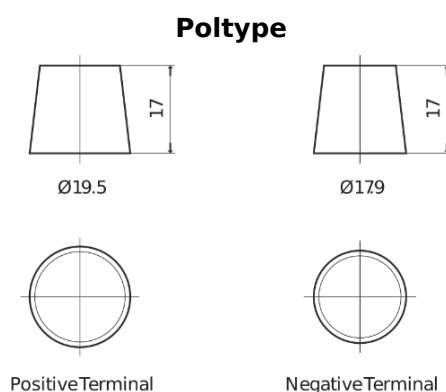

Sortimentsoversikt

Batterier til Lastebil, buss, maskiner, jordbruk

Endurance+PRO Gel TD2103T

Art.nr.	TD2103T
Technology	GEL
EAN/GTIN	3661024057462
Spenning	12 V
Kapasitet	210.0 Ah
CCA	800 A
Lengde	518 mm
Bredde	274 mm
Høyde	240 mm
Kasse	D06
Polstilling	ETN 3
Poltype	EN taper post
Festeknast	B0
Vekt (kan variere)	66.00 kg