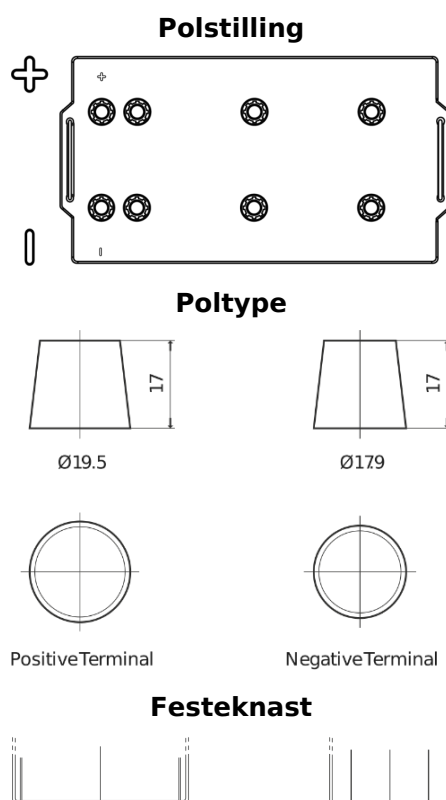

**Sortimentsoversikt**

Batterier til Lastebil, buss, maskiner, jordbruk

**Endurance+PRO Gel TD2103T**

Art.nr.	TD2103T
Technology	GEL
EAN/GTIN	3661024057462
Spenning	12 V
Kapasitet	210.0 Ah
CCA	800 A
Lengde	518 mm
Bredde	274 mm
Høyde	240 mm
Kasse	D06
Polstilling	ETN 3
Poltype	EN taper post
Festeknast	B0
Vekt (kan variere)	66.00 kg