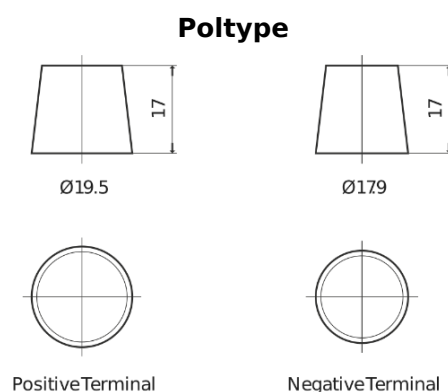

Sortimentsoversikt

Batterier til Lastebil, buss, maskiner, jordbruk

Endurance+PRO Gel TD2103T

Art.nr.	TD2103T
Technology	GEL
EAN/GTIN	3661024057462
Spenning	12 V
Kapasitet	210.0 Ah
CCA	800 A
Lengde	518 mm
Bredde	274 mm
Høyde	240 mm
Kasse	D06
Polstilling	ETN 3
Poltype	EN taper post
Festeknast	B0
Vekt (kan variere)	66.00 kg