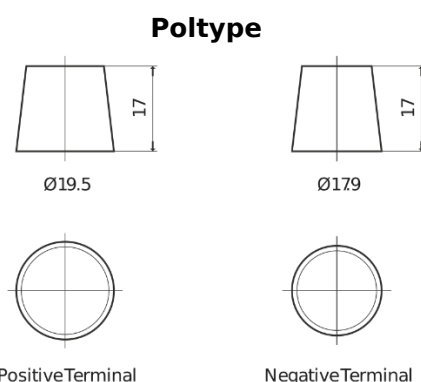

Sortimentsoversikt

Batterier til Lastebil, buss, maskiner, jordbruk

Endurance+PRO Gel TD2103T

Art.nr.	TD2103T
Technology	GEL
EAN/GTIN	3661024057462
Spenning	12 V
Kapasitet	210.0 Ah
CCA	800 A
Lengde	518 mm
Bredde	274 mm
Høyde	240 mm
Kasse	D06
Polstilling	ETN 3
Poltype	EN taper post
Festeknast	B0
Vekt (kan variere)	66.00 kg