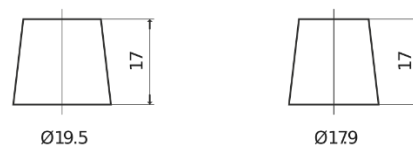

Sortimentsoversikt

Batterier til Lastebil, buss, maskiner, jordbruk

Endurance+PRO Gel TD2103

Art.nr.	TD2103
Technology	GEL
EAN/GTIN	3661024057103
Spenning	12 V
Kapasitet	210.0 Ah
CCA	1030 A
Lengde	518 mm
Bredde	274 mm
Høyde	240 mm
Kasse	D06
Polstilling	ETN 3
Poltype	EN taper post
Festeknast	B0
Vekt (kan variere)	63.50 kg

Polstilling

Poltype

Festeknast

Design, egenskaper og tekniske spesifikasjoner kan endres uten forvarsel. Vi fraskriver oss enhver representasjon eller garanti, uttrykt eller underforstått, angående dataene eller anbefalingene, og skal under ingen omstendigheter holdes ansvarlig for tap eller skade som hevdes å ha oppstått som et resultat. Noen produkter kan være utilgjengelig i ditt lokale marked.