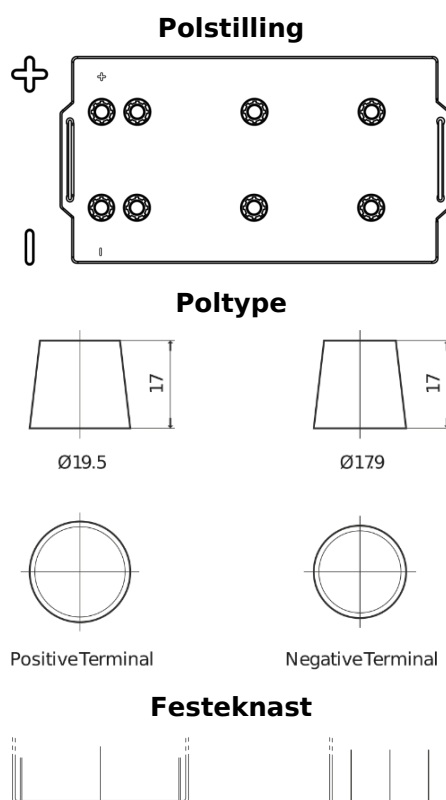

Sortimentsoversikt

Batterier til Lastebil, buss, maskiner, jordbruk

Endurance+PRO Gel TD2103

Art.nr.	TD2103
Technology	GEL
EAN/GTIN	3661024057103
Spenning	12 V
Kapasitet	210.0 Ah
CCA	1030 A
Lengde	518 mm
Bredde	274 mm
Høyde	240 mm
Kasse	D06
Polstilling	ETN 3
Poltype	EN taper post
Festeknast	B0
Vekt (kan variere)	63.50 kg