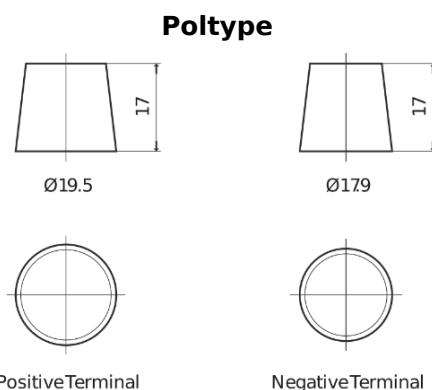

Sortimentsoversikt

Batterier til Lastebil, buss, maskiner, jordbruk

**Endurance+PRO Gel TD2103**

Art.nr.	TD2103
Technology	GEL
EAN/GTIN	3661024057103
Spenning	12 V
Kapasitet	210.0 Ah
CCA	1030 A
Lengde	518 mm
Bredde	274 mm
Høyde	240 mm
Kasse	D06
Polstilling	ETN 3
Poltype	EN taper post
Festeknast	B0
Vekt (kan variere)	63.50 kg