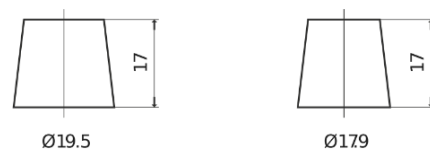

Sortimentsoversikt

Batterier til Lastebil, buss, maskiner, jordbruk

Endurance+PRO Gel TD2103

Art.nr.	TD2103
Technology	GEL
EAN/GTIN	3661024057103
Spenning	12 V
Kapasitet	210.0 Ah
CCA	1030 A
Lengde	518 mm
Bredde	274 mm
Høyde	240 mm
Kasse	D06
Polstilling	ETN 3
Poltype	EN taper post
Festeknast	B0
Vekt (kan variere)	63.50 kg

Polstilling

Poltype

Festeknast

Design, egenskaper og tekniske spesifikasjoner kan endres uten forvarsel. Vi fraskriver oss enhver representasjon eller garanti, uttrykt eller underforstått, angående dataene eller anbefalingene, og skal under ingen omstendigheter holdes ansvarlig for tap eller skade som hevdes å ha oppstått som et resultat. Noen produkter kan være utilgjengelig i ditt lokale marked.