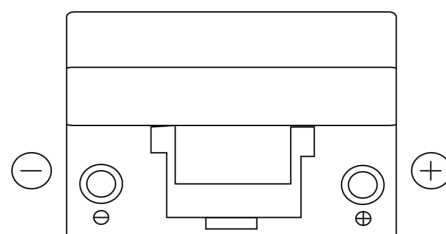

**Sortimentsoversikt**

Batterier til Biler og lette kjøretøy

**Standard TC904**

Art.nr.	TC904
Technology	Flooded
EAN/GTIN	3661024054751
Spenning	12 V
Kapasitet	90.0 Ah
CCA	680 A
Lengde	306 mm
Bredde	173 mm
Høyde	222 mm
Kasse	D31
Polstilling	ETN 0
Poltype	EN taper post
Festeknast	Korean B1
Vekt (kan variere)	19.90 kg

**Polstilling****Poltype**

Positive Terminal

Negative Terminal

**Festeknast**

Design, egenskaper og tekniske spesifikasjoner kan endres uten forvarsel. Vi fraskriver oss enhver representasjon eller garanti, uttrykt eller underforstått, angående dataene eller anbefalingene, og skal under ingen omstendigheter holdes ansvarlig for tap eller skade som hevdes å ha oppstått som et resultat. Noen produkter kan være utilgjengelig i ditt lokale marked.