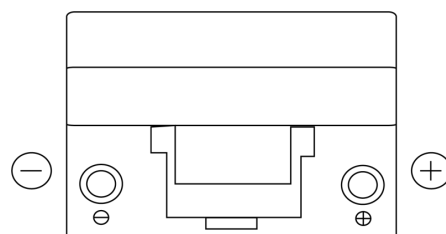

Sortimentsoversikt

Batterier til Biler og lette kjøretøy

Standard TC904

Art.nr.	TC904
Technology	Flooded
EAN/GTIN	3661024054751
Spenning	12 V
Kapasitet	90.0 Ah
CCA	680 A
Lengde	306 mm
Bredde	173 mm
Høyde	222 mm
Kasse	D31
Polstilling	ETN 0
Poltype	EN taper post
Festeknast	Korean B1
Vekt (kan variere)	19.90 kg

Polstilling**Poltype**

Positive Terminal

Negative Terminal

Festeknast

Design, egenskaper og tekniske spesifikasjoner kan endres uten forvarsel. Vi fraskriver oss enhver representasjon eller garanti, uttrykt eller underforstått, angående dataene eller anbefalingene, og skal under ingen omstendigheter holdes ansvarlig for tap eller skade som hevdes å ha oppstått som et resultat. Noen produkter kan være utilgjengelig i ditt lokale marked.