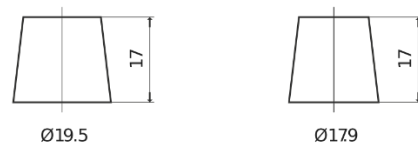

Sortimentsoversikt

Batterier til Biler og lette kjøretøy

Standard TC900

Art.nr.	TC900
Technology	Flooded
EAN/GTIN	3661024054836
Spenning	12 V
Kapasitet	90.0 Ah
CCA	720 A
Lengde	353 mm
Bredde	175 mm
Høyde	190 mm
Kasse	L05
Polstilling	ETN 0
Poltype	EN taper post
Festeknast	B13
Vekt (kan variere)	20.50 kg

Polstilling

Poltype

Festeknast

Design, egenskaper og tekniske spesifikasjoner kan endres uten forvarsel. Vi fraskriver oss enhver representasjon eller garanti, uttrykt eller underforstått, angående dataene eller anbefalingene, og skal under ingen omstendigheter holdes ansvarlig for tap eller skade som hevdes å ha oppstått som et resultat. Noen produkter kan være utilgjengelig i ditt lokale marked.