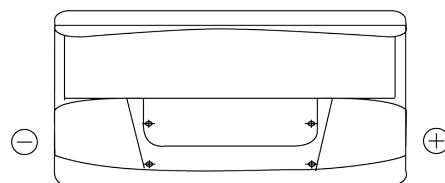

Sortimentsoversikt

Batterier til Biler og lette kjøretøy

Standard TC900

Art.nr.	TC900
Technology	Flooded
EAN/GTIN	3661024054836
Spenning	12 V
Kapasitet	90.0 Ah
CCA	720 A
Lengde	353 mm
Bredde	175 mm
Høyde	190 mm
Kasse	L05
Polstilling	ETN 0
Poltype	EN taper post
Festeknast	B13
Vekt (kan variere)	20.50 kg

Polstilling**Poltype**

PositiveTerminal

NegativeTerminal

Festeknast

Design, egenskaper og tekniske spesifikasjoner kan endres uten forvarsel. Vi fraskriver oss enhver representasjon eller garanti, uttrykt eller underforstått, angående dataene eller anbefalingene, og skal under ingen omstendigheter holdes ansvarlig for tap eller skade som hevdes å ha oppstått som et resultat. Noen produkter kan være utilgjengelig i ditt lokale marked.