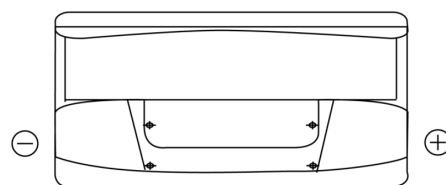

Sortimentsoversikt

Batterier til Biler og lette kjøretøy

Standard TC900

Art.nr.	TC900
Technology	Flooded
EAN/GTIN	3661024054836
Spenning	12 V
Kapasitet	90.0 Ah
CCA	720 A
Lengde	353 mm
Bredde	175 mm
Høyde	190 mm
Kasse	L05
Polstilling	ETN 0
Poltype	EN taper post
Festeknast	B13
Vekt (kan variere)	20.50 kg

Polstilling**Poltype**

Positive Terminal

Negative Terminal

Festeknast

Design, egenskaper og tekniske spesifikasjoner kan endres uten forvarsel. Vi fraskriver oss enhver representasjon eller garanti, uttrykt eller underforstått, angående dataene eller anbefalingene, og skal under ingen omstendigheter holdes ansvarlig for tap eller skade som hevdes å ha oppstått som et resultat. Noen produkter kan være utilgjengelig i ditt lokale marked.