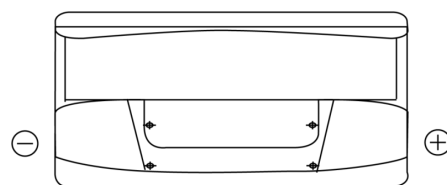

Sortimentsoversikt

Batterier til Biler og lette kjøretøy

Standard TC900

Art.nr.	TC900
Technology	Flooded
EAN/GTIN	3661024054836
Spenning	12 V
Kapasitet	90.0 Ah
CCA	720 A
Lengde	353 mm
Bredde	175 mm
Høyde	190 mm
Kasse	L05
Polstilling	ETN 0
Poltype	EN taper post
Festeknast	B13
Vekt (kan variere)	20.50 kg

Polstilling**Poltype**

Positive Terminal

Negative Terminal

Festeknast

Design, egenskaper og tekniske spesifikasjoner kan endres uten forvarsel. Vi fraskriver oss enhver representasjon eller garanti, uttrykt eller underforstått, angående dataene eller anbefalingene, og skal under ingen omstendigheter holdes ansvarlig for tap eller skade som hevdes å ha oppstått som et resultat. Noen produkter kan være utilgjengelig i ditt lokale marked.