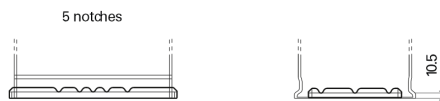

Sortimentsoversikt

Batterier til Biler og lette kjøretøy

Premium EA472

Art.nr.	EA472
Technology	Flooded
EAN/GTIN	3661024034265
Spenning	12 V
Kapasitet	47 Ah
CCA	450 A
Lengde	207 mm
Bredde	175 mm
Høyde	175 mm
Kasse	LB1
Polstilling	ETN 0
Poltype	EN taper post
Festeknast	B13
Vekt (kan variere)	11.40 kg

Polstilling**Poltype**

Positive Terminal

Negative Terminal

Festeknast

Design, egenskaper og tekniske spesifikasjoner kan endres uten forvarsel. Vi fraskriver oss enhver representasjon eller garanti, uttrykt eller underforstått, angående dataene eller anbefalingene, og skal under ingen omstendigheter holdes ansvarlig for tap eller skade som hevdes å ha oppstått som et resultat. Noen produkter kan være utilgjengelig i ditt lokale marked.