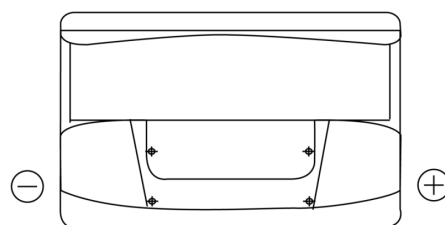

Batterier til Biler og lette kjøretøy

Standard TC700

Art.nr.	TC700
Technology	Flooded
EAN/GTIN	3661024054829
Spenning	12 V
Kapasitet	70.0 Ah
CCA	640 A
Lengde	278 mm
Bredde	175 mm
Høyde	190 mm
Kasse	L03
Polstilling	ETN 0
Poltype	EN taper post
Festeknast	B13
Vekt (kan variere)	16.00 kg

Polstilling**Poltype**

Positive Terminal

Negative Terminal

Festeknast

Design, egenskaper og tekniske spesifikasjoner kan endres uten forvarsel. Vi fraskriver oss enhver representasjon eller garanti, uttrykt eller underforstått, angående dataene eller anbefalingene, og skal under ingen omstendigheter holdes ansvarlig for tap eller skade som hevdes å ha oppstått som et resultat. Noen produkter kan være utilgjengelig i ditt lokale marked.