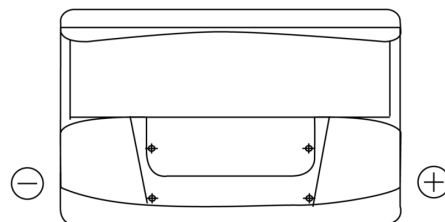

Sortimentsoversikt

Batterier til Biler og lette kjøretøy

Standard TC700

Art.nr.	TC700
Technology	Flooded
EAN/GTIN	3661024054829
Spenning	12 V
Kapasitet	70.0 Ah
CCA	640 A
Lengde	278 mm
Bredde	175 mm
Høyde	190 mm
Kasse	L03
Polstilling	ETN 0
Poltype	EN taper post
Festeknast	B13
Vekt (kan variere)	16.00 kg

Polstilling**Poltype**

Positive Terminal

Negative Terminal

Festeknast

Design, egenskaper og tekniske spesifikasjoner kan endres uten forvarsel. Vi fraskriver oss enhver representasjon eller garanti, uttrykt eller underforstått, angående dataene eller anbefalingene, og skal under ingen omstendigheter holdes ansvarlig for tap eller skade som hevdes å ha oppstått som et resultat. Noen produkter kan være utilgjengelig i ditt lokale marked.