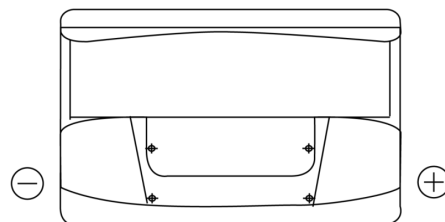

**Sortimentsoversikt**

Batterier til Biler og lette kjøretøy

**Standard TC700**

Art.nr.	TC700
Technology	Flooded
EAN/GTIN	3661024054829
Spenning	12 V
Kapasitet	70.0 Ah
CCA	640 A
Lengde	278 mm
Bredde	175 mm
Høyde	190 mm
Kasse	L03
Polstilling	ETN 0
Poltype	EN taper post
Festeknast	B13
Vekt (kan variere)	16.00 kg

**Polstilling****Poltype**

Positive Terminal

Negative Terminal

**Festeknast**

Design, egenskaper og tekniske spesifikasjoner kan endres uten forvarsel. Vi fraskriver oss enhver representasjon eller garanti, uttrykt eller underforstått, angående dataene eller anbefalingene, og skal under ingen omstendigheter holdes ansvarlig for tap eller skade som hevdes å ha oppstått som et resultat. Noen produkter kan være utilgjengelig i ditt lokale marked.