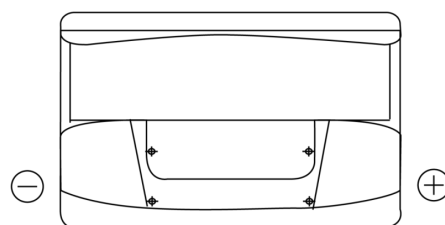

Sortimentsoversikt

Batterier til Biler og lette kjøretøy

Standard TC700

Art.nr.	TC700
Technology	Flooded
EAN/GTIN	3661024054829
Spenning	12 V
Kapasitet	70.0 Ah
CCA	640 A
Lengde	278 mm
Bredde	175 mm
Høyde	190 mm
Kasse	L03
Polstilling	ETN 0
Poltype	EN taper post
Festeknast	B13
Vekt (kan variere)	16.00 kg

Polstilling**Poltype**

Positive Terminal

Negative Terminal

Festeknast

Design, egenskaper og tekniske spesifikasjoner kan endres uten forvarsel. Vi fraskriver oss enhver representasjon eller garanti, uttrykt eller underforstått, angående dataene eller anbefalingene, og skal under ingen omstendigheter holdes ansvarlig for tap eller skade som hevdes å ha oppstått som et resultat. Noen produkter kan være utilgjengelig i ditt lokale marked.