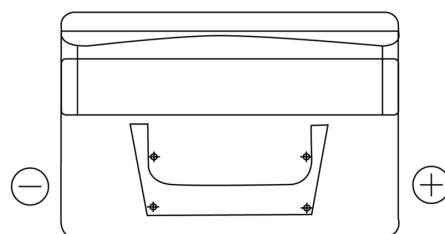

Sortimentsoversikt

Batterier til Biler og lette kjøretøy

Standard TC652

Art.nr.	TC652
Technology	Flooded
EAN/GTIN	3661024054867
Spenning	12 V
Kapasitet	65.0 Ah
CCA	540 A
Lengde	278 mm
Bredde	175 mm
Høyde	175 mm
Kasse	LB3
Polstilling	ETN 0
Poltype	EN taper post
Festeknast	B13
Vekt (kan variere)	14.50 kg

Polstilling**Poltype**

Positive Terminal

Negative Terminal

Festeknast

Design, egenskaper og tekniske spesifikasjoner kan endres uten forvarsel. Vi fraskriver oss enhver representasjon eller garanti, uttrykt eller underforstått, angående dataene eller anbefalingene, og skal under ingen omstendigheter holdes ansvarlig for tap eller skade som hevdes å ha oppstått som et resultat. Noen produkter kan være utilgjengelig i ditt lokale marked.