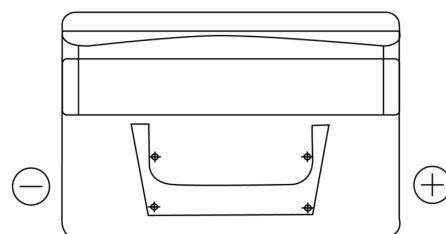

Sortimentsoversikt

Batterier til Biler og lette kjøretøy

Standard TC652

Art.nr.	TC652
Technology	Flooded
EAN/GTIN	3661024054867
Spenning	12 V
Kapasitet	65.0 Ah
CCA	540 A
Lengde	278 mm
Bredde	175 mm
Høyde	175 mm
Kasse	LB3
Polstilling	ETN 0
Poltype	EN taper post
Festeknast	B13
Vekt (kan variere)	14.50 kg

Polstilling**Poltype**

Positive Terminal

Negative Terminal

Festeknast

Design, egenskaper og tekniske spesifikasjoner kan endres uten forvarsel. Vi fraskriver oss enhver representasjon eller garanti, uttrykt eller underforstått, angående dataene eller anbefalingene, og skal under ingen omstendigheter holdes ansvarlig for tap eller skade som hevdes å ha oppstått som et resultat. Noen produkter kan være utilgjengelig i ditt lokale marked.