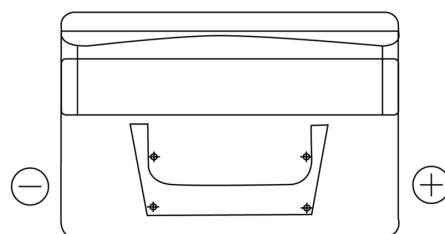

**Sortimentsoversikt**

Batterier til Biler og lette kjøretøy

**Standard TC652**

Art.nr.	TC652
Technology	Flooded
EAN/GTIN	3661024054867
Spenning	12 V
Kapasitet	65.0 Ah
CCA	540 A
Lengde	278 mm
Bredde	175 mm
Høyde	175 mm
Kasse	LB3
Polstilling	ETN 0
Poltype	EN taper post
Festeknast	B13
Vekt (kan variere)	14.50 kg

**Polstilling****Poltype**

Positive Terminal

Negative Terminal

**Festeknast**

Design, egenskaper og tekniske spesifikasjoner kan endres uten forvarsel. Vi fraskriver oss enhver representasjon eller garanti, uttrykt eller underforstått, angående dataene eller anbefalingene, og skal under ingen omstendigheter holdes ansvarlig for tap eller skade som hevdes å ha oppstått som et resultat. Noen produkter kan være utilgjengelig i ditt lokale marked.