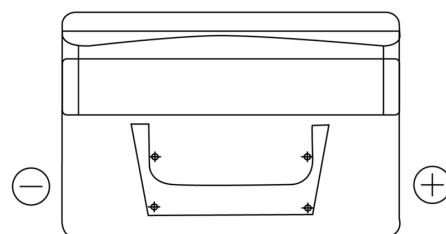

Sortimentsoversikt

Batterier til Biler og lette kjøretøy

Standard TC652

Art.nr.	TC652
Technology	Flooded
EAN/GTIN	3661024054867
Spenning	12 V
Kapasitet	65.0 Ah
CCA	540 A
Lengde	278 mm
Bredde	175 mm
Høyde	175 mm
Kasse	LB3
Polstilling	ETN 0
Poltype	EN taper post
Festeknast	B13
Vekt (kan variere)	14.50 kg

Polstilling

Poltype

Positive Terminal

Negative Terminal

Festeknast

Design, egenskaper og tekniske spesifikasjoner kan endres uten forvarsel. Vi fraskriver oss enhver representasjon eller garanti, uttrykt eller underforstått, angående dataene eller anbefalingene, og skal under ingen omstendigheter holdes ansvarlig for tap eller skade som hevdes å ha oppstått som et resultat. Noen produkter kan være utilgjengelig i ditt lokale marked.