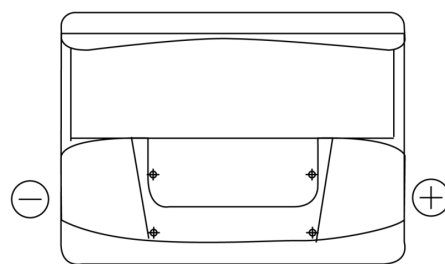

Sortimentsoversikt

Batterier til Biler og lette kjøretøy

Standard TC550

Art.nr.	TC550
Technology	Flooded
EAN/GTIN	3661024054805
Spenning	12 V
Kapasitet	55.0 Ah
CCA	460 A
Lengde	242 mm
Bredde	175 mm
Høyde	190 mm
Kasse	L02
Polstilling	ETN 0
Poltype	EN taper post
Festeknast	B13
Vekt (kan variere)	13.50 kg

Polstilling

Poltype

Positive Terminal

Negative Terminal

Festeknast

Design, egenskaper og tekniske spesifikasjoner kan endres uten forvarsel. Vi fraskriver oss enhver representasjon eller garanti, uttrykt eller underforstått, angående dataene eller anbefalingene, og skal under ingen omstendigheter holdes ansvarlig for tap eller skade som hevdes å ha oppstått som et resultat. Noen produkter kan være utilgjengelig i ditt lokale marked.