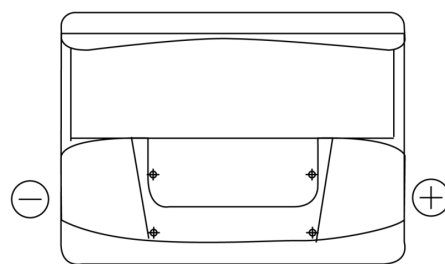

Sortimentsoversikt

Batterier til Biler og lette kjøretøy

Standard TC550

Art.nr.	TC550
Technology	Flooded
EAN/GTIN	3661024054805
Spenning	12 V
Kapasitet	55.0 Ah
CCA	460 A
Lengde	242 mm
Bredde	175 mm
Høyde	190 mm
Kasse	L02
Polstilling	ETN 0
Poltype	EN taper post
Festeknast	B13
Vekt (kan variere)	13.50 kg

Polstilling**Poltype**

Positive Terminal

Negative Terminal

Festeknast

Design, egenskaper og tekniske spesifikasjoner kan endres uten forvarsel. Vi fraskriver oss enhver representasjon eller garanti, uttrykt eller underforstått, angående dataene eller anbefalingene, og skal under ingen omstendigheter holdes ansvarlig for tap eller skade som hevdes å ha oppstått som et resultat. Noen produkter kan være utilgjengelig i ditt lokale marked.