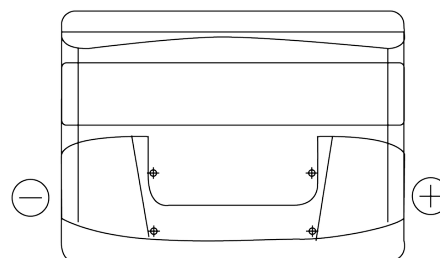

Sortimentsoversikt

Batterier til Biler og lette kjøretøy

Technica TB442

Art.nr.	TB442
Technology	Flooded
EAN/GTIN	3661024054607
Spenning	12 V
Kapasitet	44 Ah
CCA	420 A
Lengde	207 mm
Bredde	175 mm
Høyde	175 mm
Kasse	LB1
Polstilling	ETN 0
Poltype	EN taper post
Festeknast	B13
Vekt (kan variere)	10.60 kg

Polstilling

Poltype

Positive Terminal

Negative Terminal

Festeknast

Design, egenskaper og tekniske spesifikasjoner kan endres uten forvarsel. Vi fraskriver oss enhver representasjon eller garanti, uttrykt eller underforstått, angående dataene eller anbefalingene, og skal under ingen omstendigheter holdes ansvarlig for tap eller skade som hevdes å ha oppstått som et resultat. Noen produkter kan være utilgjengelig i ditt lokale marked.