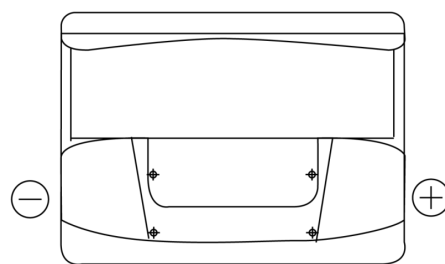

Sortimentsoversikt

Batterier til Biler og lette kjøretøy

Standard TC550

| | |
|--------------------|---------------|
| Art.nr. | TC550 |
| Technology | Flooded |
| EAN/GTIN | 3661024054805 |
| Spenning | 12 V |
| Kapasitet | 55.0 Ah |
| CCA | 460 A |
| Lengde | 242 mm |
| Bredde | 175 mm |
| Høyde | 190 mm |
| Kasse | L02 |
| Polstilling | ETN 0 |
| Poltype | EN taper post |
| Festeknast | B13 |
| Vekt (kan variere) | 13.50 kg |

Polstilling**Poltype**

Positive Terminal

Negative Terminal

Festeknast

Design, egenskaper og tekniske spesifikasjoner kan endres uten forvarsel. Vi fraskriver oss enhver representasjon eller garanti, uttrykt eller underforstått, angående dataene eller anbefalingene, og skal under ingen omstendigheter holdes ansvarlig for tap eller skade som hevdes å ha oppstått som et resultat. Noen produkter kan være utilgjengelig i ditt lokale marked.