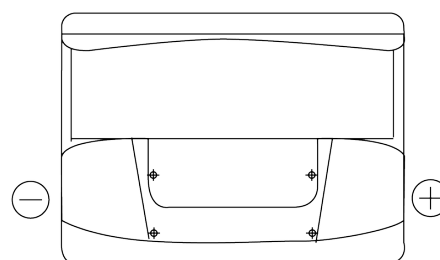

**Sortimentsoversikt**

Batterier til Biler og lette kjøretøy

**Standard TC550**

Art.nr.	TC550
Technology	Flooded
EAN/GTIN	3661024054805
Spenning	12 V
Kapasitet	55.0 Ah
CCA	460 A
Lengde	242 mm
Bredde	175 mm
Høyde	190 mm
Kasse	L02
Polstilling	ETN 0
Poltype	EN taper post
Festeknast	B13
Vekt (kan variere)	13.50 kg

**Polstilling****Poltype**

Positive Terminal

Negative Terminal

**Festeknast**

Design, egenskaper og tekniske spesifikasjoner kan endres uten forvarsel. Vi fraskriver oss enhver representasjon eller garanti, uttrykt eller underforstått, angående dataene eller anbefalingene, og skal under ingen omstendigheter holdes ansvarlig for tap eller skade som hevdes å ha oppstått som et resultat. Noen produkter kan være utilgjengelig i ditt lokale marked.