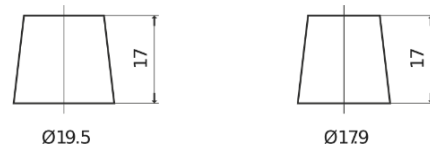

Sortimentsoversikt

Batterier til Biler og lette kjøretøy

Standard TC542

Art.nr.	TC542
Technology	Flooded
EAN/GTIN	3661024054850
Spenning	12 V
Kapasitet	54.0 Ah
CCA	500 A
Lengde	242 mm
Bredde	175 mm
Høyde	175 mm
Kasse	LB2
Polstilling	ETN 0
Poltype	EN taper post
Festeknast	B13
Vekt (kan variere)	12.90 kg

Polstilling

Poltype

Festeknast

Design, egenskaper og tekniske spesifikasjoner kan endres uten forvarsel. Vi fraskriver oss enhver representasjon eller garanti, uttrykt eller underforstått, angående dataene eller anbefalingene, og skal under ingen omstendigheter holdes ansvarlig for tap eller skade som hevdes å ha oppstått som et resultat. Noen produkter kan være utilgjengelig i ditt lokale marked.