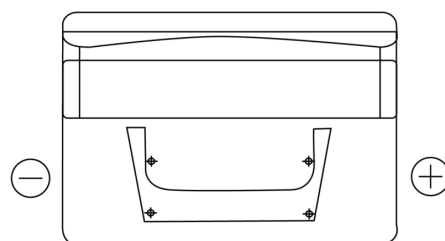

Sortimentsoversikt

Batterier til Biler og lette kjøretøy

Standard TC542

Art.nr.	TC542
Technology	Flooded
EAN/GTIN	3661024054850
Spenning	12 V
Kapasitet	54.0 Ah
CCA	500 A
Lengde	242 mm
Bredde	175 mm
Høyde	175 mm
Kasse	LB2
Polstilling	ETN 0
Poltype	EN taper post
Festeknast	B13
Vekt (kan variere)	12.90 kg

Polstilling

Poltype

PositiveTerminal

NegativeTerminal

Festeknast

Design, egenskaper og tekniske spesifikasjoner kan endres uten forvarsel. Vi fraskriver oss enhver representasjon eller garanti, uttrykt eller underforstått, angående dataene eller anbefalingene, og skal under ingen omstendigheter holdes ansvarlig for tap eller skade som hevdes å ha oppstått som et resultat. Noen produkter kan være utilgjengelig i ditt lokale marked.