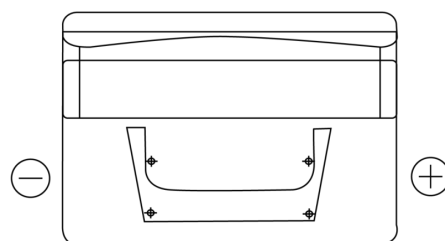

Sortimentsoversikt

Batterier til Biler og lette kjøretøy

**Standard TC542**

Art.nr.	TC542
Technology	Flooded
EAN/GTIN	3661024054850
Spenning	12 V
Kapasitet	54.0 Ah
CCA	500 A
Lengde	242 mm
Bredde	175 mm
Høyde	175 mm
Kasse	LB2
Polstilling	ETN 0
Poltype	EN taper post
Festeknast	B13
Vekt (kan variere)	12.90 kg

**Polstilling**

**Poltype**

PositiveTerminal

NegativeTerminal

**Festeknast**

Design, egenskaper og tekniske spesifikasjoner kan endres uten forvarsel. Vi fraskriver oss enhver representasjon eller garanti, uttrykt eller underforstått, angående dataene eller anbefalingene, og skal under ingen omstendigheter holdes ansvarlig for tap eller skade som hevdes å ha oppstått som et resultat. Noen produkter kan være utilgjengelig i ditt lokale marked.