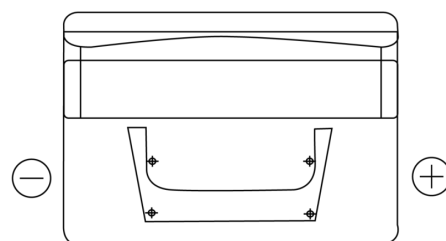

Sortimentsoversikt

Batterier til Biler og lette kjøretøy

Standard TC542

Art.nr.	TC542
Technology	Flooded
EAN/GTIN	3661024054850
Spenning	12 V
Kapasitet	54.0 Ah
CCA	500 A
Lengde	242 mm
Bredde	175 mm
Høyde	175 mm
Kasse	LB2
Polstilling	ETN 0
Poltype	EN taper post
Festeknast	B13
Vekt (kan variere)	12.90 kg

Polstilling**Poltype**

PositiveTerminal

NegativeTerminal

Festeknast

Design, egenskaper og tekniske spesifikasjoner kan endres uten forvarsel. Vi fraskriver oss enhver representasjon eller garanti, uttrykt eller underforstått, angående dataene eller anbefalingene, og skal under ingen omstendigheter holdes ansvarlig for tap eller skade som hevdes å ha oppstått som et resultat. Noen produkter kan være utilgjengelig i ditt lokale marked.