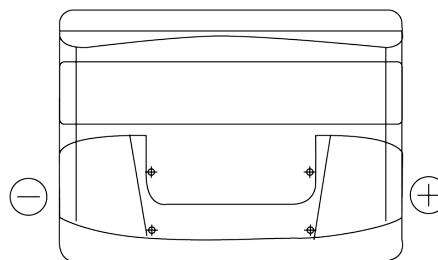

Polstilling