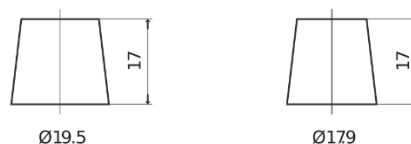

Batterier til Biler og lette kjøretøy

Formula FB442

Art.nr.	FB442
Technology	Flooded
EAN/GTIN	3661024044608
Spenning	12 V
Kapasitet	44 Ah
CCA	420 A
Lengde	207 mm
Bredde	175 mm
Høyde	175 mm
Kasse	LB1
Polstilling	ETN 0
Poltype	EN taper post
Festeknast	B13
Vekt (kan variere)	10.60 kg

Polstilling

Poltype

Festeknast

Design, egenskaper og tekniske spesifikasjoner kan endres uten forvarsel. Vi fraskriver oss enhver representasjon eller garanti, uttrykt eller underforstått, angående dataene eller anbefalingene, og skal under ingen omstendigheter holdes ansvarlig for tap eller skade som hevdes å ha oppstått som et resultat. Noen produkter kan være utilgjengelig i ditt lokale marked.