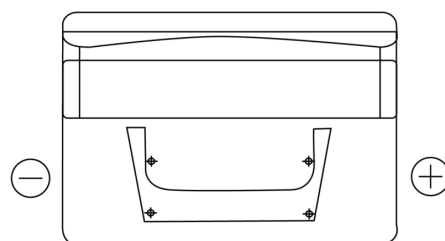

**Sortimentsoversikt**

Batterier til Biler og lette kjøretøy

**Standard TC542**

Art.nr.	TC542
Technology	Flooded
EAN/GTIN	3661024054850
Spenning	12 V
Kapasitet	54.0 Ah
CCA	500 A
Lengde	242 mm
Bredde	175 mm
Høyde	175 mm
Kasse	LB2
Polstilling	ETN 0
Poltype	EN taper post
Festeknast	B13
Vekt (kan variere)	12.90 kg

**Polstilling****Poltype**

PositiveTerminal

NegativeTerminal

**Festeknast**

Design, egenskaper og tekniske spesifikasjoner kan endres uten forvarsel. Vi fraskriver oss enhver representasjon eller garanti, uttrykt eller underforstått, angående dataene eller anbefalingene, og skal under ingen omstendigheter holdes ansvarlig for tap eller skade som hevdes å ha oppstått som et resultat. Noen produkter kan være utilgjengelig i ditt lokale marked.