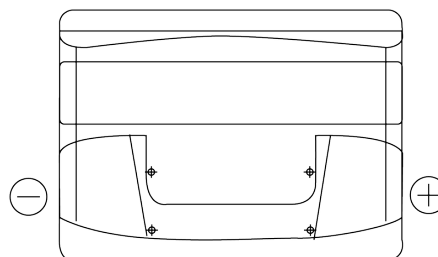

Sortimentsoversikt

Batterier til Biler og lette kjøretøy

Excell EB442

Art.nr.	EB442
Technology	Flooded
EAN/GTIN	3661024034609
Spenning	12 V
Kapasitet	44 Ah
CCA	420 A
Lengde	207 mm
Bredde	175 mm
Høyde	175 mm
Kasse	LB1
Polstilling	ETN 0
Poltype	EN taper post
Festeknast	B13
Vekt (kan variere)	10.60 kg

Polstilling**Poltype**

Ø19.5

Ø17.9

Positive Terminal

Negative Terminal

Festeknast

5 notches

Design, egenskaper og tekniske spesifikasjoner kan endres uten forvarsel. Vi fraskriver oss enhver representasjon eller garanti, uttrykt eller underforstått, angående dataene eller anbefalingene, og skal under ingen omstendigheter holdes ansvarlig for tap eller skade som hevdes å ha oppstått som et resultat. Noen produkter kan være utilgjengelig i ditt lokale marked.