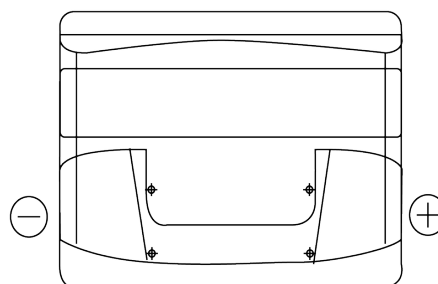

Sortimentsoversikt

Batterier til Biler og lette kjøretøy

Standard TC440

Art.nr.	TC440
Technology	Flooded
EAN/GTIN	3661024054782
Spenning	12 V
Kapasitet	44.0 Ah
CCA	360 A
Lengde	207 mm
Bredde	175 mm
Høyde	190 mm
Kasse	L01
Polstilling	ETN 0
Poltype	EN taper post
Festeknast	B13
Vekt (kan variere)	11.10 kg

Polstilling**Poltype**

Positive Terminal

Negative Terminal

Festeknast

Design, egenskaper og tekniske spesifikasjoner kan endres uten forvarsel. Vi fraskriver oss enhver representasjon eller garanti, uttrykt eller underforstått, angående dataene eller anbefalingene, og skal under ingen omstendigheter holdes ansvarlig for tap eller skade som hevdes å ha oppstått som et resultat. Noen produkter kan være utilgjengelig i ditt lokale marked.