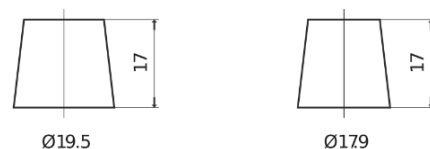

Sortimentsoversikt

Batterier til Biler og lette kjøretøy

Standard TC440

Art.nr.	TC440
Technology	Flooded
EAN/GTIN	3661024054782
Spenning	12 V
Kapasitet	44.0 Ah
CCA	360 A
Lengde	207 mm
Bredde	175 mm
Høyde	190 mm
Kasse	L01
Polstilling	ETN 0
Poltype	EN taper post
Festeknast	B13
Vekt (kan variere)	11.10 kg

Polstilling

Poltype

Festeknast

Design, egenskaper og tekniske spesifikasjoner kan endres uten forvarsel. Vi fraskriver oss enhver representasjon eller garanti, uttrykt eller underforstått, angående dataene eller anbefalingene, og skal under ingen omstendigheter holdes ansvarlig for tap eller skade som hevdes å ha oppstått som et resultat. Noen produkter kan være utilgjengelig i ditt lokale marked.