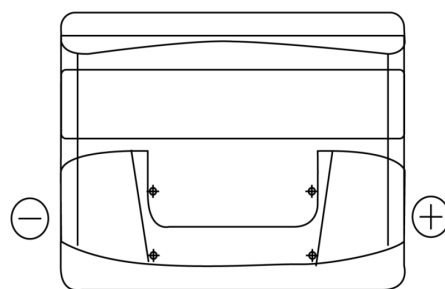

Sortimentsoversikt

Batterier til Biler og lette kjøretøy

Standard TC440

Art.nr.	TC440
Technology	Flooded
EAN/GTIN	3661024054782
Spenning	12 V
Kapasitet	44.0 Ah
CCA	360 A
Lengde	207 mm
Bredde	175 mm
Høyde	190 mm
Kasse	L01
Polstilling	ETN 0
Poltype	EN taper post
Festeknast	B13
Vekt (kan variere)	11.10 kg

Polstilling**Poltype**

Positive Terminal

Negative Terminal

Festeknast

Design, egenskaper og tekniske spesifikasjoner kan endres uten forvarsel. Vi fraskriver oss enhver representasjon eller garanti, uttrykt eller underforstått, angående dataene eller anbefalingene, og skal under ingen omstendigheter holdes ansvarlig for tap eller skade som hevdes å ha oppstått som et resultat. Noen produkter kan være utilgjengelig i ditt lokale marked.