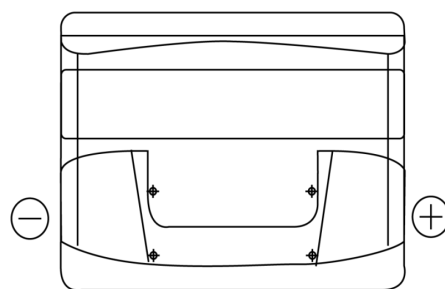

**Sortimentsoversikt**

Batterier til Biler og lette kjøretøy

**Standard TC440**

Art.nr.	TC440
Technology	Flooded
EAN/GTIN	3661024054782
Spenning	12 V
Kapasitet	44.0 Ah
CCA	360 A
Lengde	207 mm
Bredde	175 mm
Høyde	190 mm
Kasse	L01
Polstilling	ETN 0
Poltype	EN taper post
Festeknast	B13
Vekt (kan variere)	11.10 kg

**Polstilling****Poltype**

Positive Terminal

Negative Terminal

**Festeknast**

Design, egenskaper og tekniske spesifikasjoner kan endres uten forvarsel. Vi fraskriver oss enhver representasjon eller garanti, uttrykt eller underforstått, angående dataene eller anbefalingene, og skal under ingen omstendigheter holdes ansvarlig for tap eller skade som hevdes å ha oppstått som et resultat. Noen produkter kan være utilgjengelig i ditt lokale marked.