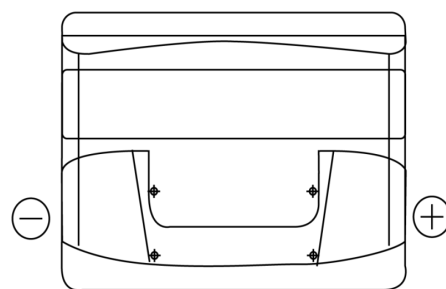

Polstilling