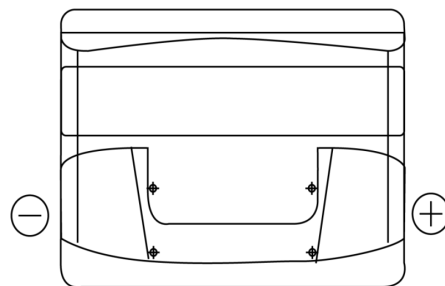

**Sortimentsoversikt**

Batterier til Biler og lette kjøretøy

**Standard TC440**

Art.nr.	TC440
Technology	Flooded
EAN/GTIN	3661024054782
Spenning	12 V
Kapasitet	44.0 Ah
CCA	360 A
Lengde	207 mm
Bredde	175 mm
Høyde	190 mm
Kasse	L01
Polstilling	ETN 0
Poltype	EN taper post
Festeknast	B13
Vekt (kan variere)	11.10 kg

**Polstilling****Poltype**

Positive Terminal

Negative Terminal

**Festeknast**

Design, egenskaper og tekniske spesifikasjoner kan endres uten forvarsel. Vi fraskriver oss enhver representasjon eller garanti, uttrykt eller underforstått, angående dataene eller anbefalingene, og skal under ingen omstendigheter holdes ansvarlig for tap eller skade som hevdes å ha oppstått som et resultat. Noen produkter kan være utilgjengelig i ditt lokale marked.