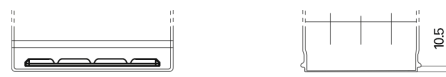

Sortimentsoversikt

Batterier til Biler og lette kjøretøy

Technica TB955

| | |
|--------------------|---------------|
| Art.nr. | TB955 |
| Technology | Flooded |
| EAN/GTIN | 3661024054461 |
| Spenning | 12 V |
| Kapasitet | 95.0 Ah |
| CCA | 760 A |
| Lengde | 306 mm |
| Bredde | 173 mm |
| Høyde | 222 mm |
| Kasse | D31 |
| Polstilling | ETN 1 |
| Poltype | EN taper post |
| Festeknast | Korean B1 |
| Vekt (kan variere) | 20.60 kg |

Polstilling**Poltype**

Positive Terminal

Negative Terminal

Festeknast

Design, egenskaper og tekniske spesifikasjoner kan endres uten forvarsel. Vi fraskriver oss enhver representasjon eller garanti, uttrykt eller underforstått, angående dataene eller anbefalingene, og skal under ingen omstendigheter holdes ansvarlig for tap eller skade som hevdes å ha oppstått som et resultat. Noen produkter kan være utilgjengelig i ditt lokale marked.