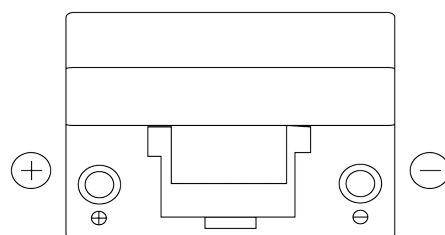

**Sortimentsoversikt**

Batterier til Biler og lette kjøretøy

**Technica TB955**

Art.nr.	TB955
Technology	Flooded
EAN/GTIN	3661024054461
Spenning	12 V
Kapasitet	95.0 Ah
CCA	760 A
Lengde	306 mm
Bredde	173 mm
Høyde	222 mm
Kasse	D31
Polstilling	ETN 1
Poltype	EN taper post
Festeknast	Korean B1
Vekt (kan variere)	20.60 kg

**Polstilling****Poltype**

Positive Terminal

Negative Terminal

**Festeknast**

Design, egenskaper og tekniske spesifikasjoner kan endres uten forvarsel. Vi fraskriver oss enhver representasjon eller garanti, uttrykt eller underforstått, angående dataene eller anbefalingene, og skal under ingen omstendigheter holdes ansvarlig for tap eller skade som hevdes å ha oppstått som et resultat. Noen produkter kan være utilgjengelig i ditt lokale marked.