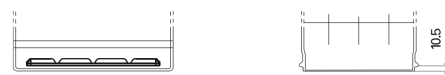

**Sortimentsoversikt**

Batterier til Biler og lette kjøretøy

**Technica TB955**

Art.nr.	TB955
Technology	Flooded
EAN/GTIN	3661024054461
Spenning	12 V
Kapasitet	95.0 Ah
CCA	760 A
Lengde	306 mm
Bredde	173 mm
Høyde	222 mm
Kasse	D31
Polstilling	ETN 1
Poltype	EN taper post
Festeknast	Korean B1
Vekt (kan variere)	20.60 kg

**Polstilling****Poltype**

Positive Terminal

Negative Terminal

**Festeknast**

Design, egenskaper og tekniske spesifikasjoner kan endres uten forvarsel. Vi fraskriver oss enhver representasjon eller garanti, uttrykt eller underforstått, angående dataene eller anbefalingene, og skal under ingen omstendigheter holdes ansvarlig for tap eller skade som hevdes å ha oppstått som et resultat. Noen produkter kan være utilgjengelig i ditt lokale marked.