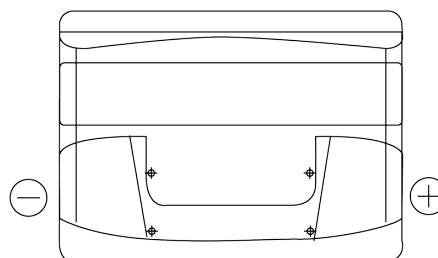

Sortimentsoversikt

Batterier til Biler og lette kjøretøy

Power DB442

Art.nr.	DB442
Technology	Flooded
EAN/GTIN	3661024024600
Spenning	12 V
Kapasitet	44 Ah
CCA	420 A
Lengde	207 mm
Bredde	175 mm
Høyde	175 mm
Kasse	LB1
Polstilling	ETN 0
Poltype	EN taper post
Festeknast	B13
Vekt (kan variere)	10.60 kg

Polstilling

Poltype

Positive Terminal

Negative Terminal

Festeknast

Design, egenskaper og tekniske spesifikasjoner kan endres uten forvarsel. Vi fraskriver oss enhver representasjon eller garanti, uttrykt eller underforstått, angående dataene eller anbefalingene, og skal under ingen omstendigheter holdes ansvarlig for tap eller skade som hevdes å ha oppstått som et resultat. Noen produkter kan være utilgjengelig i ditt lokale marked.