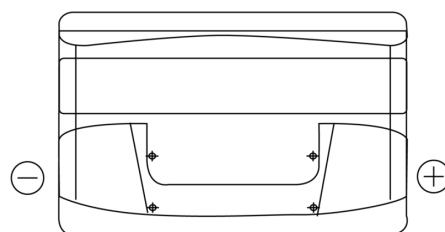

Batterier til Biler og lette kjøretøy

**Technica TB950**

Art.nr.	TB950
Technology	Flooded
EAN/GTIN	3661024054584
Spenning	12 V
Kapasitet	95.0 Ah
CCA	800 A
Lengde	353 mm
Bredde	175 mm
Høyde	190 mm
Kasse	L05
Polstilling	ETN 0
Poltype	EN taper post
Festeknast	B13
Vekt (kan variere)	21.60 kg

**Polstilling****Poltype**

Positive Terminal

Negative Terminal

**Festeknast**

Design, egenskaper og tekniske spesifikasjoner kan endres uten forvarsel. Vi fraskriver oss enhver representasjon eller garanti, uttrykt eller underforstått, angående dataene eller anbefalingene, og skal under ingen omstendigheter holdes ansvarlig for tap eller skade som hevdes å ha oppstått som et resultat. Noen produkter kan være utilgjengelig i ditt lokale marked.