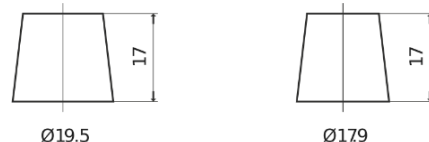

Batterier til Biler og lette kjøretøy

Technica TB950

Art.nr.	TB950
Technology	Flooded
EAN/GTIN	3661024054584
Spenning	12 V
Kapasitet	95.0 Ah
CCA	800 A
Lengde	353 mm
Bredde	175 mm
Høyde	190 mm
Kasse	L05
Polstilling	ETN 0
Poltype	EN taper post
Festeknast	B13
Vekt (kan variere)	21.60 kg

Polstilling

Poltype

Festeknast

Design, egenskaper og tekniske spesifikasjoner kan endres uten forvarsel. Vi fraskriver oss enhver representasjon eller garanti, uttrykt eller underforstått, angående dataene eller anbefalingene, og skal under ingen omstendigheter holdes ansvarlig for tap eller skade som hevdes å ha oppstått som et resultat. Noen produkter kan være utilgjengelig i ditt lokale marked.