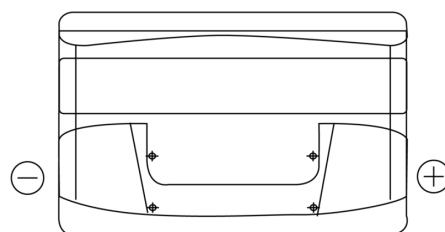

Sortimentsoversikt

Batterier til Biler og lette kjøretøy

Technica TB950

Art.nr.	TB950
Technology	Flooded
EAN/GTIN	3661024054584
Spenning	12 V
Kapasitet	95.0 Ah
CCA	800 A
Lengde	353 mm
Bredde	175 mm
Høyde	190 mm
Kasse	L05
Polstilling	ETN 0
Poltype	EN taper post
Festeknast	B13
Vekt (kan variere)	21.60 kg

Polstilling**Poltype**

Positive Terminal

Negative Terminal

Festeknast

Design, egenskaper og tekniske spesifikasjoner kan endres uten forvarsel. Vi fraskriver oss enhver representasjon eller garanti, uttrykt eller underforstått, angående dataene eller anbefalingene, og skal under ingen omstendigheter holdes ansvarlig for tap eller skade som hevdes å ha oppstått som et resultat. Noen produkter kan være utilgjengelig i ditt lokale marked.