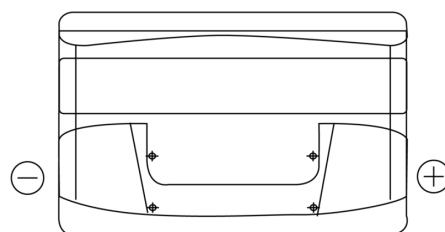

Batterier til Biler og lette kjøretøy

Technica TB950

Art.nr.	TB950
Technology	Flooded
EAN/GTIN	3661024054584
Spenning	12 V
Kapasitet	95.0 Ah
CCA	800 A
Lengde	353 mm
Bredde	175 mm
Høyde	190 mm
Kasse	L05
Polstilling	ETN 0
Poltype	EN taper post
Festeknast	B13
Vekt (kan variere)	21.60 kg

Polstilling**Poltype**

Positive Terminal

Negative Terminal

Festeknast

Design, egenskaper og tekniske spesifikasjoner kan endres uten forvarsel. Vi fraskriver oss enhver representasjon eller garanti, uttrykt eller underforstått, angående dataene eller anbefalingene, og skal under ingen omstendigheter holdes ansvarlig for tap eller skade som hevdes å ha oppstått som et resultat. Noen produkter kan være utilgjengelig i ditt lokale marked.