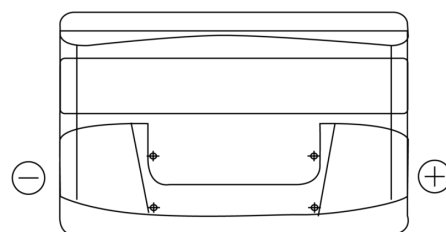

Sortimentsoversikt

Batterier til Biler og lette kjøretøy

Technica TB852

Art.nr.	TB852
Technology	Flooded
EAN/GTIN	3661024054669
Spenning	12 V
Kapasitet	85.0 Ah
CCA	760 A
Lengde	353 mm
Bredde	175 mm
Høyde	175 mm
Kasse	LB5
Polstilling	ETN 0
Poltype	EN taper post
Festeknast	B13
Vekt (kan variere)	19.40 kg

Polstilling

Poltype

Positive Terminal

Negative Terminal

Festeknast

Design, egenskaper og tekniske spesifikasjoner kan endres uten forvarsel. Vi fraskriver oss enhver representasjon eller garanti, uttrykt eller underforstått, angående dataene eller anbefalingene, og skal under ingen omstendigheter holdes ansvarlig for tap eller skade som hevdes å ha oppstått som et resultat. Noen produkter kan være utilgjengelig i ditt lokale marked.