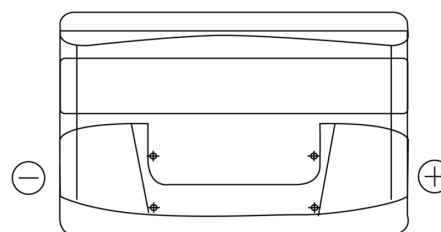

Sortimentsoversikt

Batterier til Biler og lette kjøretøy

Technica TB852

Art.nr.	TB852
Technology	Flooded
EAN/GTIN	3661024054669
Spenning	12 V
Kapasitet	85.0 Ah
CCA	760 A
Lengde	353 mm
Bredde	175 mm
Høyde	175 mm
Kasse	LB5
Polstilling	ETN 0
Poltype	EN taper post
Festeknast	B13
Vekt (kan variere)	19.40 kg

Polstilling

Poltype

Positive Terminal

Negative Terminal

Festeknast

Design, egenskaper og tekniske spesifikasjoner kan endres uten forvarsel. Vi fraskriver oss enhver representasjon eller garanti, uttrykt eller underforstått, angående dataene eller anbefalingene, og skal under ingen omstendigheter holdes ansvarlig for tap eller skade som hevdes å ha oppstått som et resultat. Noen produkter kan være utilgjengelig i ditt lokale marked.