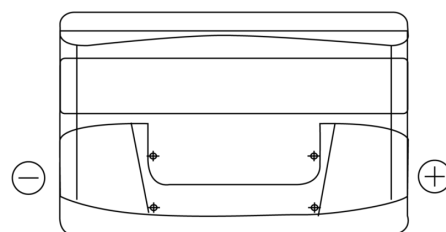

Sortimentsoversikt

Batterier til Biler og lette kjøretøy

Technica TB852

Art.nr.	TB852
Technology	Flooded
EAN/GTIN	3661024054669
Spenning	12 V
Kapasitet	85.0 Ah
CCA	760 A
Lengde	353 mm
Bredde	175 mm
Høyde	175 mm
Kasse	LB5
Polstilling	ETN 0
Poltype	EN taper post
Festeknast	B13
Vekt (kan variere)	19.40 kg

Polstilling**Poltype**

Positive Terminal

Negative Terminal

Festeknast

Design, egenskaper og tekniske spesifikasjoner kan endres uten forvarsel. Vi fraskriver oss enhver representasjon eller garanti, uttrykt eller underforstått, angående dataene eller anbefalingene, og skal under ingen omstendigheter holdes ansvarlig for tap eller skade som hevdes å ha oppstått som et resultat. Noen produkter kan være utilgjengelig i ditt lokale marked.