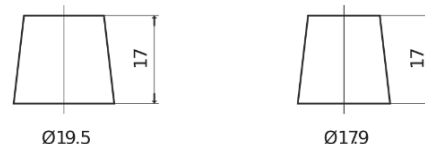

Sortimentsoversikt

Batterier til Biler og lette kjøretøy

Technica TB852

Art.nr.	TB852
Technology	Flooded
EAN/GTIN	3661024054669
Spenning	12 V
Kapasitet	85.0 Ah
CCA	760 A
Lengde	353 mm
Bredde	175 mm
Høyde	175 mm
Kasse	LB5
Polstilling	ETN 0
Poltype	EN taper post
Festeknast	B13
Vekt (kan variere)	19.40 kg

Polstilling

Poltype

Festeknast

Design, egenskaper og tekniske spesifikasjoner kan endres uten forvarsel. Vi fraskriver oss enhver representasjon eller garanti, uttrykt eller underforstått, angående dataene eller anbefalingene, og skal under ingen omstendigheter holdes ansvarlig for tap eller skade som hevdes å ha oppstått som et resultat. Noen produkter kan være utilgjengelig i ditt lokale marked.