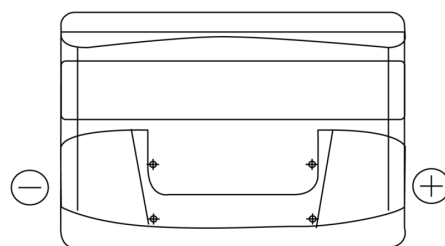

Batterier til Biler og lette kjøretøy

Technica TB802

Art.nr.	TB802
Technology	Flooded
EAN/GTIN	3661024054652
Spenning	12 V
Kapasitet	80.0 Ah
CCA	700 A
Lengde	315 mm
Bredde	175 mm
Høyde	175 mm
Kasse	LB4
Polstilling	ETN 0
Poltype	EN taper post
Festeknast	B13
Vekt (kan variere)	17.80 kg

Polstilling**Poltype**

Positive Terminal

Negative Terminal

Festeknast

Design, egenskaper og tekniske spesifikasjoner kan endres uten forvarsel. Vi fraskriver oss enhver representasjon eller garanti, uttrykt eller underforstått, angående dataene eller anbefalingene, og skal under ingen omstendigheter holdes ansvarlig for tap eller skade som hevdes å ha oppstått som et resultat. Noen produkter kan være utilgjengelig i ditt lokale marked.