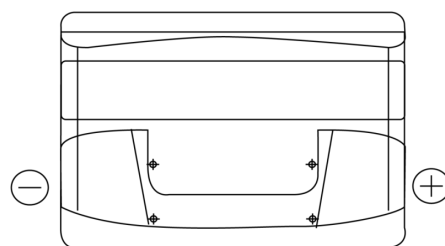

**Sortimentsoversikt**

Batterier til Biler og lette kjøretøy

**Technica TB802**

Art.nr.	TB802
Technology	Flooded
EAN/GTIN	3661024054652
Spenning	12 V
Kapasitet	80.0 Ah
CCA	700 A
Lengde	315 mm
Bredde	175 mm
Høyde	175 mm
Kasse	LB4
Polstilling	ETN 0
Poltype	EN taper post
Festeknast	B13
Vekt (kan variere)	17.80 kg

**Polstilling****Poltype**

Positive Terminal

Negative Terminal

**Festeknast**

Design, egenskaper og tekniske spesifikasjoner kan endres uten forvarsel. Vi fraskriver oss enhver representasjon eller garanti, uttrykt eller underforstått, angående dataene eller anbefalingene, og skal under ingen omstendigheter holdes ansvarlig for tap eller skade som hevdes å ha oppstått som et resultat. Noen produkter kan være utilgjengelig i ditt lokale marked.