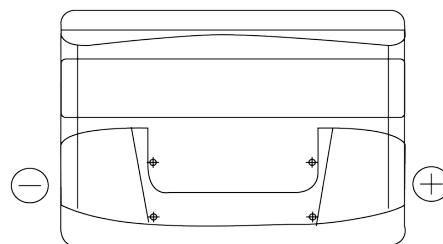

Batterier til Biler og lette kjøretøy

Technica TB802

Art.nr.	TB802
Technology	Flooded
EAN/GTIN	3661024054652
Spenning	12 V
Kapasitet	80.0 Ah
CCA	700 A
Lengde	315 mm
Bredde	175 mm
Høyde	175 mm
Kasse	LB4
Polstilling	ETN 0
Poltype	EN taper post
Festeknast	B13
Vekt (kan variere)	17.80 kg

Polstilling**Poltype**

Positive Terminal

Negative Terminal

Festeknast

Design, egenskaper og tekniske spesifikasjoner kan endres uten forvarsel. Vi fraskriver oss enhver representasjon eller garanti, uttrykt eller underforstått, angående dataene eller anbefalingene, og skal under ingen omstendigheter holdes ansvarlig for tap eller skade som hevdes å ha oppstått som et resultat. Noen produkter kan være utilgjengelig i ditt lokale marked.