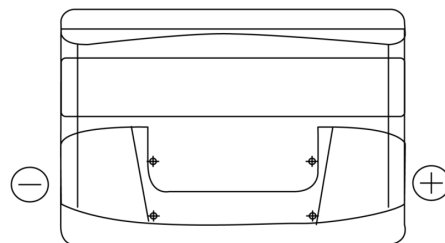

**Sortimentsoversikt**

Batterier til Biler og lette kjøretøy

**Technica TB800**

Art.nr.	TB800
Technology	Flooded
EAN/GTIN	3661024056465
Spenning	12 V
Kapasitet	80.0 Ah
CCA	640 A
Lengde	315 mm
Bredde	175 mm
Høyde	190 mm
Kasse	L04
Polstilling	ETN 0
Poltype	EN taper post
Festeknast	B13
Vekt (kan variere)	19.00 kg

**Polstilling****Poltype**

Positive Terminal

Negative Terminal

**Festeknast**

Design, egenskaper og tekniske spesifikasjoner kan endres uten forvarsel. Vi fraskriver oss enhver representasjon eller garanti, uttrykt eller underforstått, angående dataene eller anbefalingene, og skal under ingen omstendigheter holdes ansvarlig for tap eller skade som hevdes å ha oppstått som et resultat. Noen produkter kan være utilgjengelig i ditt lokale marked.