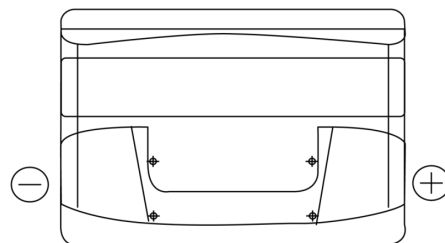

Sortimentsoversikt

Batterier til Biler og lette kjøretøy

Technica TB800

Art.nr.	TB800
Technology	Flooded
EAN/GTIN	3661024056465
Spenning	12 V
Kapasitet	80.0 Ah
CCA	640 A
Lengde	315 mm
Bredde	175 mm
Høyde	190 mm
Kasse	L04
Polstilling	ETN 0
Poltype	EN taper post
Festeknast	B13
Vekt (kan variere)	19.00 kg

Polstilling

Poltype

Positive Terminal

Negative Terminal

Festeknast

Design, egenskaper og tekniske spesifikasjoner kan endres uten forvarsel. Vi fraskriver oss enhver representasjon eller garanti, uttrykt eller underforstått, angående dataene eller anbefalingene, og skal under ingen omstendigheter holdes ansvarlig for tap eller skade som hevdes å ha oppstått som et resultat. Noen produkter kan være utilgjengelig i ditt lokale marked.