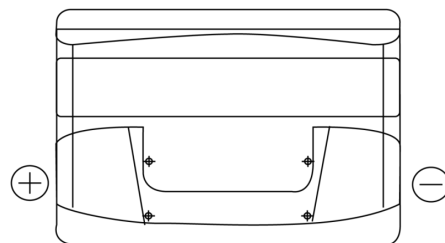

Sortimentsoversikt

Batterier til Biler og lette kjøretøy

Technica TB741

Art.nr.	TB741
Technology	Flooded
EAN/GTIN	3661024054560
Spenning	12 V
Kapasitet	74.0 Ah
CCA	680 A
Lengde	278 mm
Bredde	175 mm
Høyde	190 mm
Kasse	L03
Polstilling	ETN 1
Poltype	EN taper post
Festeknast	B13
Vekt (kan variere)	16.60 kg

Polstilling**Poltype**

Positive Terminal

Negative Terminal

Festeknast

Design, egenskaper og tekniske spesifikasjoner kan endres uten forvarsel. Vi fraskriver oss enhver representasjon eller garanti, uttrykt eller underforstått, angående dataene eller anbefalingene, og skal under ingen omstendigheter holdes ansvarlig for tap eller skade som hevdes å ha oppstått som et resultat. Noen produkter kan være utilgjengelig i ditt lokale marked.