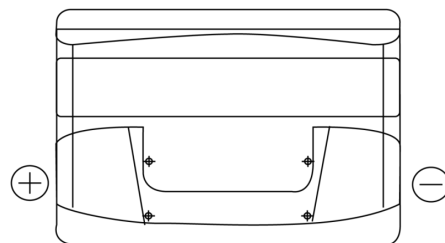

Sortimentsoversikt

Batterier til Biler og lette kjøretøy

Technica TB741

Art.nr.	TB741
Technology	Flooded
EAN/GTIN	3661024054560
Spenning	12 V
Kapasitet	74.0 Ah
CCA	680 A
Lengde	278 mm
Bredde	175 mm
Høyde	190 mm
Kasse	L03
Polstilling	ETN 1
Poltype	EN taper post
Festeknast	B13
Vekt (kan variere)	16.60 kg

Polstilling**Poltype**

PositiveTerminal

NegativeTerminal

Festeknast

Design, egenskaper og tekniske spesifikasjoner kan endres uten forvarsel. Vi fraskriver oss enhver representasjon eller garanti, uttrykt eller underforstått, angående dataene eller anbefalingene, og skal under ingen omstendigheter holdes ansvarlig for tap eller skade som hevdes å ha oppstått som et resultat. Noen produkter kan være utilgjengelig i ditt lokale marked.