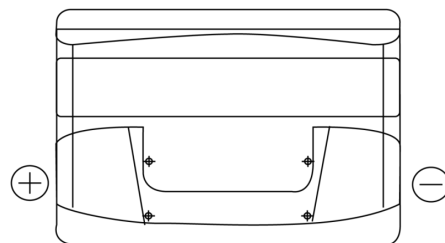

**Sortimentsoversikt**

Batterier til Biler og lette kjøretøy

**Technica TB741**

Art.nr.	TB741
Technology	Flooded
EAN/GTIN	3661024054560
Spenning	12 V
Kapasitet	74.0 Ah
CCA	680 A
Lengde	278 mm
Bredde	175 mm
Høyde	190 mm
Kasse	L03
Polstilling	ETN 1
Poltype	EN taper post
Festeknast	B13
Vekt (kan variere)	16.60 kg

**Polstilling****Poltype**

Positive Terminal

Negative Terminal

**Festeknast**

Design, egenskaper og tekniske spesifikasjoner kan endres uten forvarsel. Vi fraskriver oss enhver representasjon eller garanti, uttrykt eller underforstått, angående dataene eller anbefalingene, og skal under ingen omstendigheter holdes ansvarlig for tap eller skade som hevdes å ha oppstått som et resultat. Noen produkter kan være utilgjengelig i ditt lokale marked.