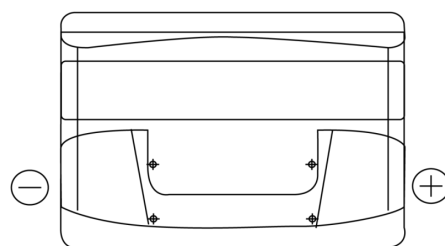

Sortimentsoversikt

Batterier til Biler og lette kjøretøy

**Technica TB740**

Art.nr.	TB740
Technology	Flooded
EAN/GTIN	3661024054553
Spenning	12 V
Kapasitet	74.0 Ah
CCA	680 A
Lengde	278 mm
Bredde	175 mm
Høyde	190 mm
Kasse	L03
Polstilling	ETN 0
Poltype	EN taper post
Festeknast	B13
Vekt (kan variere)	16.60 kg

**Polstilling**

**Poltype**

PositiveTerminal

NegativeTerminal

**Festeknast**

Design, egenskaper og tekniske spesifikasjoner kan endres uten forvarsel. Vi fraskriver oss enhver representasjon eller garanti, uttrykt eller underforstått, angående dataene eller anbefalingene, og skal under ingen omstendigheter holdes ansvarlig for tap eller skade som hevdes å ha oppstått som et resultat. Noen produkter kan være utilgjengelig i ditt lokale marked.