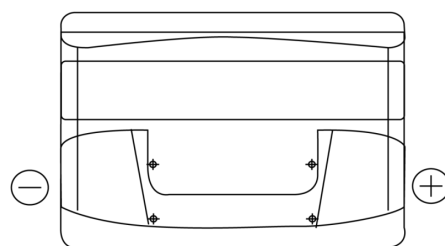

Sortimentsoversikt

Batterier til Biler og lette kjøretøy

**Technica TB740**

Art.nr.	TB740
Technology	Flooded
EAN/GTIN	3661024054553
Spenning	12 V
Kapasitet	74.0 Ah
CCA	680 A
Lengde	278 mm
Bredde	175 mm
Høyde	190 mm
Kasse	L03
Polstilling	ETN 0
Poltype	EN taper post
Festeknast	B13
Vekt (kan variere)	16.60 kg

**Polstilling**

**Poltype**

Positive Terminal

Negative Terminal

**Festeknast**

Design, egenskaper og tekniske spesifikasjoner kan endres uten forvarsel. Vi fraskriver oss enhver representasjon eller garanti, uttrykt eller underforstått, angående dataene eller anbefalingene, og skal under ingen omstendigheter holdes ansvarlig for tap eller skade som hevdes å ha oppstått som et resultat. Noen produkter kan være utilgjengelig i ditt lokale marked.