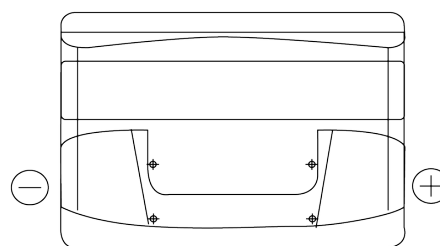

### Technica TB740

Art.nr.	TB740
Technology	Flooded
EAN/GTIN	3661024054553
Spenning	12 V
Kapasitet	74.0 Ah
CCA	680 A
Lengde	278 mm
Bredde	175 mm
Høyde	190 mm
Kasse	L03
Polstilling	ETN 0
Poltype	EN taper post
Festeknast	B13
Vekt (kan variere)	16.60 kg

#### Poltype

Ø19.5

Ø179

Positive Terminal

Negative Terminal