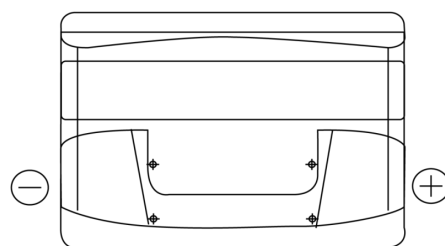

Sortimentsoversikt

Batterier til Biler og lette kjøretøy

**Technica TB712**

Art.nr.	TB712
Technology	Flooded
EAN/GTIN	3661024054645
Spenning	12 V
Kapasitet	71.0 Ah
CCA	670 A
Lengde	278 mm
Bredde	175 mm
Høyde	175 mm
Kasse	LB3
Polstilling	ETN 0
Poltype	EN taper post
Festeknast	B13
Vekt (kan variere)	15.30 kg

**Polstilling**

**Poltype**

Positive Terminal

Negative Terminal

**Festeknast**

Design, egenskaper og tekniske spesifikasjoner kan endres uten forvarsel. Vi fraskriver oss enhver representasjon eller garanti, uttrykt eller underforstått, angående dataene eller anbefalingene, og skal under ingen omstendigheter holdes ansvarlig for tap eller skade som hevdes å ha oppstått som et resultat. Noen produkter kan være utilgjengelig i ditt lokale marked.