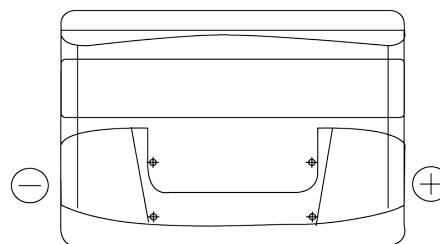

Batterier til Biler og lette kjøretøy

Technica TB712

Art.nr.	TB712
Technology	Flooded
EAN/GTIN	3661024054645
Spenning	12 V
Kapasitet	71.0 Ah
CCA	670 A
Lengde	278 mm
Bredde	175 mm
Høyde	175 mm
Kasse	LB3
Polstilling	ETN 0
Poltype	EN taper post
Festeknast	B13
Vekt (kan variere)	15.30 kg

Polstilling**Poltype**

Positive Terminal

Negative Terminal

Festeknast

Design, egenskaper og tekniske spesifikasjoner kan endres uten forvarsel. Vi fraskriver oss enhver representasjon eller garanti, uttrykt eller underforstått, angående dataene eller anbefalingene, og skal under ingen omstendigheter holdes ansvarlig for tap eller skade som hevdes å ha oppstått som et resultat. Noen produkter kan være utilgjengelig i ditt lokale marked.