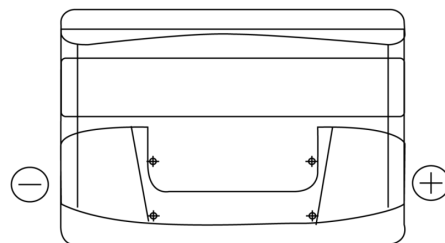

Sortimentsoversikt

Batterier til Biler og lette kjøretøy

Technica TB712

Art.nr.	TB712
Technology	Flooded
EAN/GTIN	3661024054645
Spenning	12 V
Kapasitet	71.0 Ah
CCA	670 A
Lengde	278 mm
Bredde	175 mm
Høyde	175 mm
Kasse	LB3
Polstilling	ETN 0
Poltype	EN taper post
Festeknast	B13
Vekt (kan variere)	15.30 kg

Polstilling**Poltype**

Positive Terminal

Negative Terminal

Festeknast

Design, egenskaper og tekniske spesifikasjoner kan endres uten forvarsel. Vi fraskriver oss enhver representasjon eller garanti, uttrykt eller underforstått, angående dataene eller anbefalingene, og skal under ingen omstendigheter holdes ansvarlig for tap eller skade som hevdes å ha oppstått som et resultat. Noen produkter kan være utilgjengelig i ditt lokale marked.