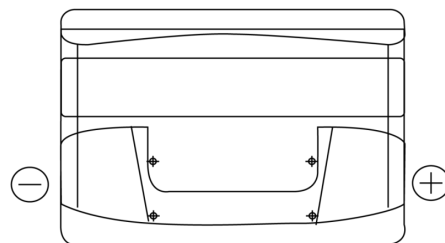

**Sortimentsoversikt**

Batterier til Biler og lette kjøretøy

**Technica TB712**

Art.nr.	TB712
Technology	Flooded
EAN/GTIN	3661024054645
Spenning	12 V
Kapasitet	71.0 Ah
CCA	670 A
Lengde	278 mm
Bredde	175 mm
Høyde	175 mm
Kasse	LB3
Polstilling	ETN 0
Poltype	EN taper post
Festeknast	B13
Vekt (kan variere)	15.30 kg

**Polstilling****Poltype**

Positive Terminal

Negative Terminal

**Festeknast**

Design, egenskaper og tekniske spesifikasjoner kan endres uten forvarsel. Vi fraskriver oss enhver representasjon eller garanti, uttrykt eller underforstått, angående dataene eller anbefalingene, og skal under ingen omstendigheter holdes ansvarlig for tap eller skade som hevdes å ha oppstått som et resultat. Noen produkter kan være utilgjengelig i ditt lokale marked.