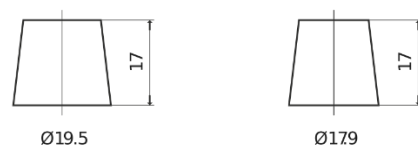

Sortimentsoversikt

Batterier til Biler og lette kjøretøy

Technica TB705

Art.nr.	TB705
Technology	Flooded
EAN/GTIN	3661024054447
Spenning	12 V
Kapasitet	70.0 Ah
CCA	540 A
Lengde	270 mm
Bredde	173 mm
Høyde	222 mm
Kasse	D26
Polstilling	ETN 1
Poltype	EN taper post
Festeknast	Korean B1+B6
Vekt (kan variere)	16.10 kg

Polstilling

Poltype

Festeknast

Design, egenskaper og tekniske spesifikasjoner kan endres uten forvarsel. Vi fraskriver oss enhver representasjon eller garanti, uttrykt eller underforstått, angående dataene eller anbefalingene, og skal under ingen omstendigheter holdes ansvarlig for tap eller skade som hevdes å ha oppstått som et resultat. Noen produkter kan være utilgjengelig i ditt lokale marked.