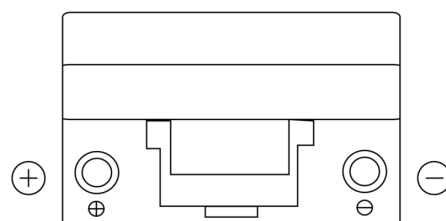

Sortimentsoversikt

Batterier til Biler og lette kjøretøy

Technica TB705

Art.nr.	TB705
Technology	Flooded
EAN/GTIN	3661024054447
Spenning	12 V
Kapasitet	70.0 Ah
CCA	540 A
Lengde	270 mm
Bredde	173 mm
Høyde	222 mm
Kasse	D26
Polstilling	ETN 1
Poltype	EN taper post
Festeknast	Korean B1+B6
Vekt (kan variere)	16.10 kg

Polstilling**Poltype**

Positive Terminal

Negative Terminal

Festeknast

Design, egenskaper og tekniske spesifikasjoner kan endres uten forvarsel. Vi fraskriver oss enhver representasjon eller garanti, uttrykt eller underforstått, angående dataene eller anbefalingene, og skal under ingen omstendigheter holdes ansvarlig for tap eller skade som hevdes å ha oppstått som et resultat. Noen produkter kan være utilgjengelig i ditt lokale marked.