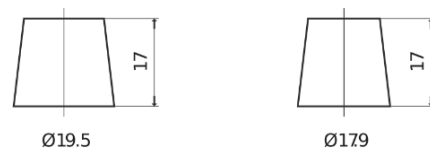

Sortimentsoversikt

Batterier til Biler og lette kjøretøy

Technica TB705

Art.nr.	TB705
Technology	Flooded
EAN/GTIN	3661024054447
Spenning	12 V
Kapasitet	70.0 Ah
CCA	540 A
Lengde	270 mm
Bredde	173 mm
Høyde	222 mm
Kasse	D26
Polstilling	ETN 1
Poltype	EN taper post
Festeknast	Korean B1+B6
Vekt (kan variere)	16.10 kg

Polstilling

Poltype

Festeknast

Design, egenskaper og tekniske spesifikasjoner kan endres uten forvarsel. Vi fraskriver oss enhver representasjon eller garanti, uttrykt eller underforstått, angående dataene eller anbefalingene, og skal under ingen omstendigheter holdes ansvarlig for tap eller skade som hevdes å ha oppstått som et resultat. Noen produkter kan være utilgjengelig i ditt lokale marked.