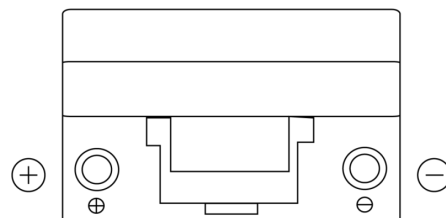

**Sortimentsoversikt**

Batterier til Biler og lette kjøretøy

**Technica TB705**

Art.nr.	TB705
Technology	Flooded
EAN/GTIN	3661024054447
Spenning	12 V
Kapasitet	70.0 Ah
CCA	540 A
Lengde	270 mm
Bredde	173 mm
Høyde	222 mm
Kasse	D26
Polstilling	ETN 1
Poltype	EN taper post
Festeknast	Korean B1+B6
Vekt (kan variere)	16.10 kg

**Polstilling****Poltype**

Positive Terminal

Negative Terminal

**Festeknast**

Design, egenskaper og tekniske spesifikasjoner kan endres uten forvarsel. Vi fraskriver oss enhver representasjon eller garanti, uttrykt eller underforstått, angående dataene eller anbefalingene, og skal under ingen omstendigheter holdes ansvarlig for tap eller skade som hevdes å ha oppstått som et resultat. Noen produkter kan være utilgjengelig i ditt lokale marked.