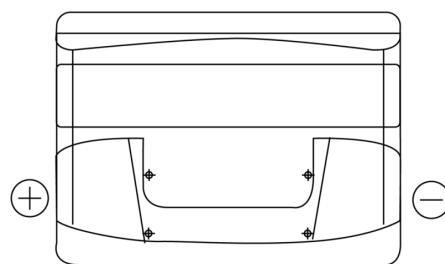

Sortimentsoversikt

Batterier til Biler og lette kjøretøy

Technica TB621

Art.nr.	TB621
Technology	Flooded
EAN/GTIN	3661024054546
Spenning	12 V
Kapasitet	62.0 Ah
CCA	540 A
Lengde	242 mm
Bredde	175 mm
Høyde	190 mm
Kasse	L02
Polstilling	ETN 1
Poltype	EN taper post
Festeknast	B13
Vekt (kan variere)	14.20 kg

Polstilling**Poltype**

Positive Terminal

Negative Terminal

Festeknast

Design, egenskaper og tekniske spesifikasjoner kan endres uten forvarsel. Vi fraskriver oss enhver representasjon eller garanti, uttrykt eller underforstått, angående dataene eller anbefalingene, og skal under ingen omstendigheter holdes ansvarlig for tap eller skade som hevdes å ha oppstått som et resultat. Noen produkter kan være utilgjengelig i ditt lokale marked.