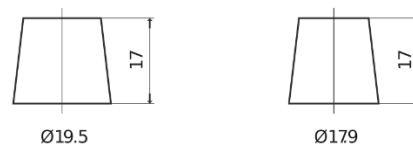

Sortimentsoversikt

Batterier til Biler og lette kjøretøy

AGM EK1050

Art.nr.	EK1050
Technology	AGM
EAN/GTIN	3661024036504
Spenning	12 V
Kapasitet	105 Ah
CCA	950 A
Lengde	392 mm
Bredde	175 mm
Høyde	190 mm
Kasse	L06
Polstilling	ETN 0
Poltype	EN taper post
Festeknast	B13
Vekt (kan variere)	29.00 kg

Polstilling

Poltype

Festeknast

Design, egenskaper og tekniske spesifikasjoner kan endres uten forvarsel. Vi fraskriver oss enhver representasjon eller garanti, uttrykt eller underforstått, angående dataene eller anbefalingene, og skal under ingen omstendigheter holdes ansvarlig for tap eller skade som hevdes å ha oppstått som et resultat. Noen produkter kan være utilgjengelig i ditt lokale marked.