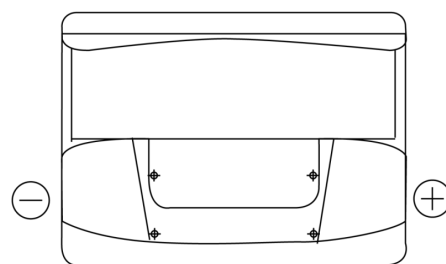

Sortimentsoversikt

Batterier til Biler og lette kjøretøy

Technica TB620

Art.nr.	TB620
Technology	Flooded
EAN/GTIN	3661024054539
Spenning	12 V
Kapasitet	62.0 Ah
CCA	540 A
Lengde	242 mm
Bredde	175 mm
Høyde	190 mm
Kasse	L02
Polstilling	ETN 0
Poltype	EN taper post
Festeknast	B13
Vekt (kan variere)	14.20 kg

Polstilling**Poltype**

Positive Terminal

Negative Terminal

Festeknast

Design, egenskaper og tekniske spesifikasjoner kan endres uten forvarsel. Vi fraskriver oss enhver representasjon eller garanti, uttrykt eller underforstått, angående dataene eller anbefalingene, og skal under ingen omstendigheter holdes ansvarlig for tap eller skade som hevdes å ha oppstått som et resultat. Noen produkter kan være utilgjengelig i ditt lokale marked.