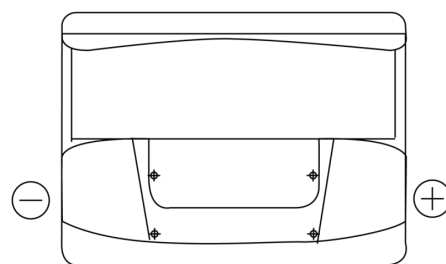

**Sortimentsoversikt**

Batterier til Biler og lette kjøretøy

**Technica TB620**

Art.nr.	TB620
Technology	Flooded
EAN/GTIN	3661024054539
Spenning	12 V
Kapasitet	62.0 Ah
CCA	540 A
Lengde	242 mm
Bredde	175 mm
Høyde	190 mm
Kasse	L02
Polstilling	ETN 0
Poltype	EN taper post
Festeknast	B13
Vekt (kan variere)	14.20 kg

**Polstilling****Poltype**

Positive Terminal

Negative Terminal

**Festeknast**

Design, egenskaper og tekniske spesifikasjoner kan endres uten forvarsel. Vi fraskriver oss enhver representasjon eller garanti, uttrykt eller underforstått, angående dataene eller anbefalingene, og skal under ingen omstendigheter holdes ansvarlig for tap eller skade som hevdes å ha oppstått som et resultat. Noen produkter kan være utilgjengelig i ditt lokale marked.