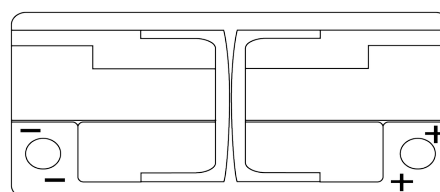

Sortimentsoversikt

Batterier til Biler og lette kjøretøy

AGM EK1050

Art.nr.	EK1050
Technology	AGM
EAN/GTIN	3661024036504
Spenning	12 V
Kapasitet	105 Ah
CCA	950 A
Lengde	392 mm
Bredde	175 mm
Høyde	190 mm
Kasse	L06
Polstilling	ETN 0
Poltype	EN taper post
Festeknast	B13
Vekt (kan variere)	29.00 kg

Polstilling

Poltype

Positive Terminal

Negative Terminal

Festeknast

Design, egenskaper og tekniske spesifikasjoner kan endres uten forvarsel. Vi fraskriver oss enhver representasjon eller garanti, uttrykt eller underforstått, angående dataene eller anbefalingene, og skal under ingen omstendigheter holdes ansvarlig for tap eller skade som hevdes å ha oppstått som et resultat. Noen produkter kan være utilgjengelig i ditt lokale marked.