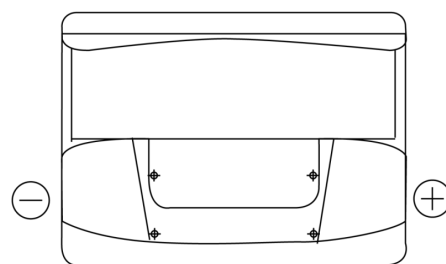

**Sortimentsoversikt**

Batterier til Biler og lette kjøretøy

**Technica TB602**

Art.nr.	TB602
Technology	Flooded
EAN/GTIN	3661024054638
Spenning	12 V
Kapasitet	60.0 Ah
CCA	540 A
Lengde	242 mm
Bredde	175 mm
Høyde	175 mm
Kasse	LB2
Polstilling	ETN 0
Poltype	EN taper post
Festeknast	B13
Vekt (kan variere)	12.90 kg

**Polstilling****Poltype**

Positive Terminal

Negative Terminal

**Festeknast**

Design, egenskaper og tekniske spesifikasjoner kan endres uten forvarsel. Vi fraskriver oss enhver representasjon eller garanti, uttrykt eller underforstått, angående dataene eller anbefalingene, og skal under ingen omstendigheter holdes ansvarlig for tap eller skade som hevdes å ha oppstått som et resultat. Noen produkter kan være utilgjengelig i ditt lokale marked.