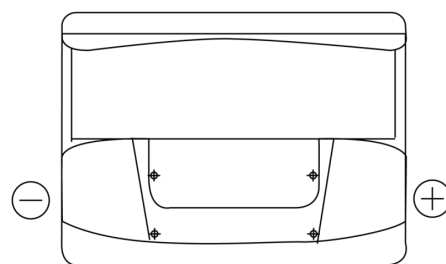

Sortimentsoversikt

Batterier til Biler og lette kjøretøy

Technica TB602

Art.nr.	TB602
Technology	Flooded
EAN/GTIN	3661024054638
Spenning	12 V
Kapasitet	60.0 Ah
CCA	540 A
Lengde	242 mm
Bredde	175 mm
Høyde	175 mm
Kasse	LB2
Polstilling	ETN 0
Poltype	EN taper post
Festeknast	B13
Vekt (kan variere)	12.90 kg

Polstilling**Poltype**

Positive Terminal

Negative Terminal

Festeknast

Design, egenskaper og tekniske spesifikasjoner kan endres uten forvarsel. Vi fraskriver oss enhver representasjon eller garanti, uttrykt eller underforstått, angående dataene eller anbefalingene, og skal under ingen omstendigheter holdes ansvarlig for tap eller skade som hevdes å ha oppstått som et resultat. Noen produkter kan være utilgjengelig i ditt lokale marked.