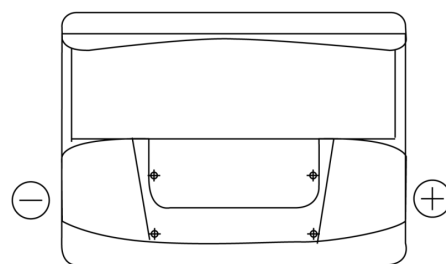

Sortimentsoversikt

Batterier til Biler og lette kjøretøy

Technica TB602

Art.nr.	TB602
Technology	Flooded
EAN/GTIN	3661024054638
Spenning	12 V
Kapasitet	60.0 Ah
CCA	540 A
Lengde	242 mm
Bredde	175 mm
Høyde	175 mm
Kasse	LB2
Polstilling	ETN 0
Poltype	EN taper post
Festeknast	B13
Vekt (kan variere)	12.90 kg

Polstilling

Poltype

Positive Terminal

Negative Terminal

Festeknast

Design, egenskaper og tekniske spesifikasjoner kan endres uten forvarsel. Vi fraskriver oss enhver representasjon eller garanti, uttrykt eller underforstått, angående dataene eller anbefalingene, og skal under ingen omstendigheter holdes ansvarlig for tap eller skade som hevdes å ha oppstått som et resultat. Noen produkter kan være utilgjengelig i ditt lokale marked.