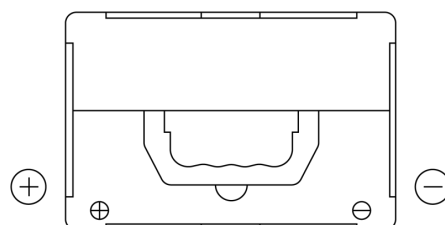

Polstilling