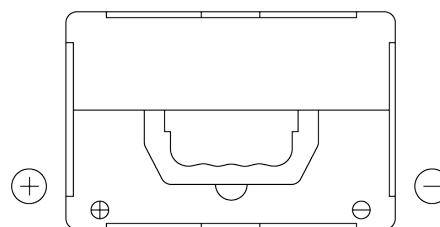

Polstilling