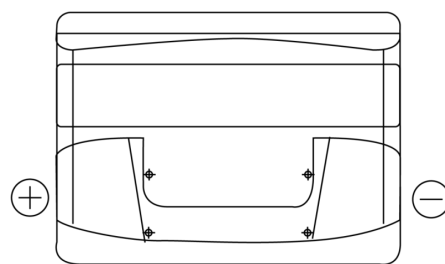

**Sortimentsoversikt**

Batterier til Biler og lette kjøretøy

**Technica TB501**

Art.nr.	TB501
Technology	Flooded
EAN/GTIN	3661024054522
Spenning	12 V
Kapasitet	50.0 Ah
CCA	450 A
Lengde	207 mm
Bredde	175 mm
Høyde	190 mm
Kasse	L01
Polstilling	ETN 1
Poltype	EN taper post
Festeknast	B13
Vekt (kan variere)	12.20 kg

**Polstilling****Poltype**

Positive Terminal

Negative Terminal

**Festeknast**

Design, egenskaper og tekniske spesifikasjoner kan endres uten forvarsel. Vi fraskriver oss enhver representasjon eller garanti, uttrykt eller underforstått, angående dataene eller anbefalingene, og skal under ingen omstendigheter holdes ansvarlig for tap eller skade som hevdes å ha oppstått som et resultat. Noen produkter kan være utilgjengelig i ditt lokale marked.