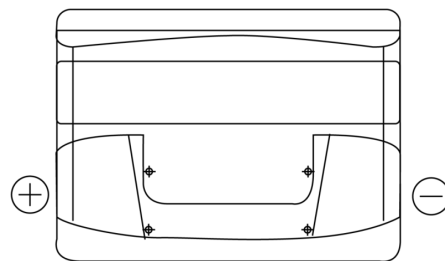

**Sortimentsoversikt**

Batterier til Biler og lette kjøretøy

**Technica TB501**

Art.nr.	TB501
Technology	Flooded
EAN/GTIN	3661024054522
Spenning	12 V
Kapasitet	50.0 Ah
CCA	450 A
Lengde	207 mm
Bredde	175 mm
Høyde	190 mm
Kasse	L01
Polstilling	ETN 1
Poltype	EN taper post
Festeknast	B13
Vekt (kan variere)	12.20 kg

**Polstilling****Poltype**

Positive Terminal

Negative Terminal

**Festeknast**

Design, egenskaper og tekniske spesifikasjoner kan endres uten forvarsel. Vi fraskriver oss enhver representasjon eller garanti, uttrykt eller underforstått, angående dataene eller anbefalingene, og skal under ingen omstendigheter holdes ansvarlig for tap eller skade som hevdes å ha oppstått som et resultat. Noen produkter kan være utilgjengelig i ditt lokale marked.