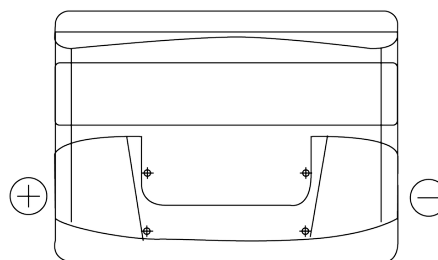

Sortimentsoversikt

Batterier til Biler og lette kjøretøy

Technica TB501

Art.nr.	TB501
Technology	Flooded
EAN/GTIN	3661024054522
Spenning	12 V
Kapasitet	50.0 Ah
CCA	450 A
Lengde	207 mm
Bredde	175 mm
Høyde	190 mm
Kasse	L01
Polstilling	ETN 1
Poltype	EN taper post
Festeknast	B13
Vekt (kan variere)	12.20 kg

Polstilling**Poltype**

Positive Terminal

Negative Terminal

Festeknast

Design, egenskaper og tekniske spesifikasjoner kan endres uten forvarsel. Vi fraskriver oss enhver representasjon eller garanti, uttrykt eller underforstått, angående dataene eller anbefalingene, og skal under ingen omstendigheter holdes ansvarlig for tap eller skade som hevdes å ha oppstått som et resultat. Noen produkter kan være utilgjengelig i ditt lokale marked.