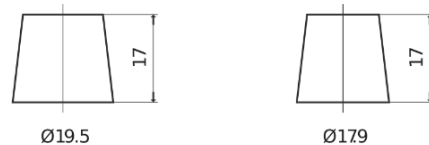

Sortimentsoversikt

Batterier til Biler og lette kjøretøy

Technica TB501

Art.nr.	TB501
Technology	Flooded
EAN/GTIN	3661024054522
Spenning	12 V
Kapasitet	50.0 Ah
CCA	450 A
Lengde	207 mm
Bredde	175 mm
Høyde	190 mm
Kasse	L01
Polstilling	ETN 1
Poltype	EN taper post
Festeknast	B13
Vekt (kan variere)	12.20 kg

Polstilling

Poltype

Festeknast

Design, egenskaper og tekniske spesifikasjoner kan endres uten forvarsel. Vi fraskriver oss enhver representasjon eller garanti, uttrykt eller underforstått, angående dataene eller anbefalingene, og skal under ingen omstendigheter holdes ansvarlig for tap eller skade som hevdes å ha oppstått som et resultat. Noen produkter kan være utilgjengelig i ditt lokale marked.