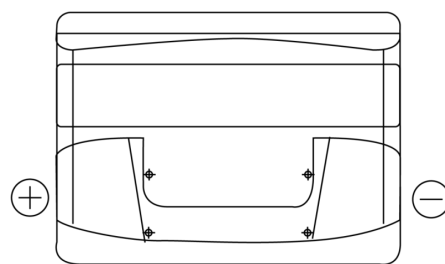

Sortimentsoversikt

Batterier til Biler og lette kjøretøy

Technica TB501

Art.nr.	TB501
Technology	Flooded
EAN/GTIN	3661024054522
Spenning	12 V
Kapasitet	50.0 Ah
CCA	450 A
Lengde	207 mm
Bredde	175 mm
Høyde	190 mm
Kasse	L01
Polstilling	ETN 1
Poltype	EN taper post
Festeknast	B13
Vekt (kan variere)	12.20 kg

Polstilling**Poltype**

Positive Terminal

Negative Terminal

Festeknast

Design, egenskaper og tekniske spesifikasjoner kan endres uten forvarsel. Vi fraskriver oss enhver representasjon eller garanti, uttrykt eller underforstått, angående dataene eller anbefalingene, og skal under ingen omstendigheter holdes ansvarlig for tap eller skade som hevdes å ha oppstått som et resultat. Noen produkter kan være utilgjengelig i ditt lokale marked.