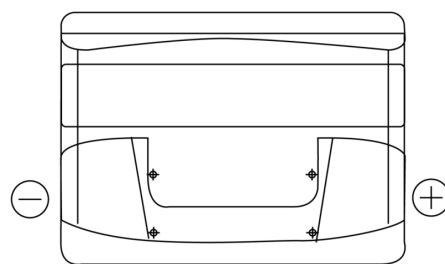

Polstilling