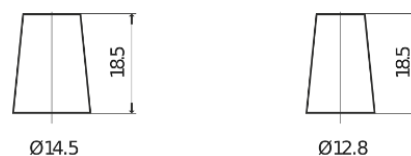

Sortimentsoversikt

Batterier til Biler og lette kjøretøy

Technica TB456

Art.nr.	TB456
Technology	Flooded
EAN/GTIN	3661024054355
Spenning	12 V
Kapasitet	45.0 Ah
CCA	330 A
Lengde	237 mm
Bredde	127 mm
Høyde	227 mm
Kasse	B24
Polstilling	ETN 0
Poltype	JIS taper post
Festeknast	B0
Vekt (kan variere)	11.40 kg

Polstilling

Poltype

Festeknast

Design, egenskaper og tekniske spesifikasjoner kan endres uten forvarsel. Vi fraskriver oss enhver representasjon eller garanti, uttrykt eller underforstått, angående dataene eller anbefalingene, og skal under ingen omstendigheter holdes ansvarlig for tap eller skade som hevdes å ha oppstått som et resultat. Noen produkter kan være utilgjengelig i ditt lokale marked.