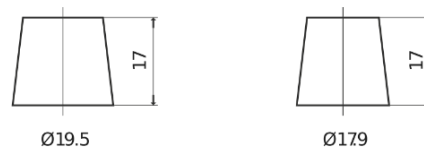

Sortimentsoversikt

Batterier til Biler og lette kjøretøy

Technica TB455

Art.nr.	TB455
Technology	Flooded
EAN/GTIN	3661024054386
Spenning	12 V
Kapasitet	45.0 Ah
CCA	330 A
Lengde	237 mm
Bredde	127 mm
Høyde	227 mm
Kasse	B24
Polstilling	ETN 1
Poltype	EN taper post
Festeknast	B0
Vekt (kan variere)	11.40 kg

Polstilling

Poltype

Festeknast

Design, egenskaper og tekniske spesifikasjoner kan endres uten forvarsel. Vi fraskriver oss enhver representasjon eller garanti, uttrykt eller underforstått, angående dataene eller anbefalingene, og skal under ingen omstendigheter holdes ansvarlig for tap eller skade som hevdes å ha oppstått som et resultat. Noen produkter kan være utilgjengelig i ditt lokale marked.