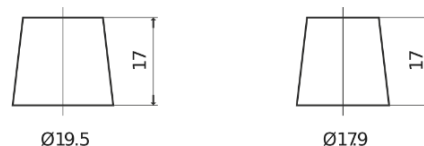

Sortimentsoversikt

Batterier til Biler og lette kjøretøy

Technica TB455

Art.nr.	TB455
Technology	Flooded
EAN/GTIN	3661024054386
Spenning	12 V
Kapasitet	45.0 Ah
CCA	330 A
Lengde	237 mm
Bredde	127 mm
Høyde	227 mm
Kasse	B24
Polstilling	ETN 1
Poltype	EN taper post
Festeknast	B0
Vekt (kan variere)	11.40 kg

Polstilling

Poltype

Festeknast

Design, egenskaper og tekniske spesifikasjoner kan endres uten forvarsel. Vi fraskriver oss enhver representasjon eller garanti, uttrykt eller underforstått, angående dataene eller anbefalingene, og skal under ingen omstendigheter holdes ansvarlig for tap eller skade som hevdes å ha oppstått som et resultat. Noen produkter kan være utilgjengelig i ditt lokale marked.