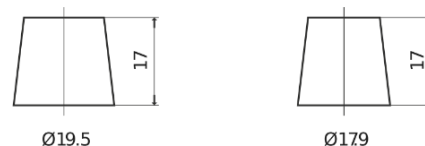

Sortimentsoversikt

Batterier til Biler og lette kjøretøy

Technica TB455

Art.nr.	TB455
Technology	Flooded
EAN/GTIN	3661024054386
Spenning	12 V
Kapasitet	45.0 Ah
CCA	330 A
Lengde	237 mm
Bredde	127 mm
Høyde	227 mm
Kasse	B24
Polstilling	ETN 1
Poltype	EN taper post
Festeknast	B0
Vekt (kan variere)	11.40 kg

Polstilling

Poltype

Festeknast

Design, egenskaper og tekniske spesifikasjoner kan endres uten forvarsel. Vi fraskriver oss enhver representasjon eller garanti, uttrykt eller underforstått, angående dataene eller anbefalingene, og skal under ingen omstendigheter holdes ansvarlig for tap eller skade som hevdes å ha oppstått som et resultat. Noen produkter kan være utilgjengelig i ditt lokale marked.