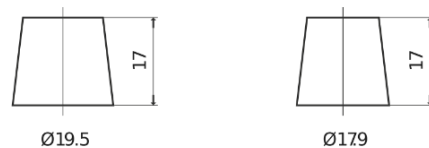

Sortimentsoversikt

Batterier til Biler og lette kjøretøy

Technica TB455

Art.nr.	TB455
Technology	Flooded
EAN/GTIN	3661024054386
Spenning	12 V
Kapasitet	45.0 Ah
CCA	330 A
Lengde	237 mm
Bredde	127 mm
Høyde	227 mm
Kasse	B24
Polstilling	ETN 1
Poltype	EN taper post
Festeknast	B0
Vekt (kan variere)	11.40 kg

Polstilling

Poltype

Festeknast

Design, egenskaper og tekniske spesifikasjoner kan endres uten forvarsel. Vi fraskriver oss enhver representasjon eller garanti, uttrykt eller underforstått, angående dataene eller anbefalingene, og skal under ingen omstendigheter holdes ansvarlig for tap eller skade som hevdes å ha oppstått som et resultat. Noen produkter kan være utilgjengelig i ditt lokale marked.