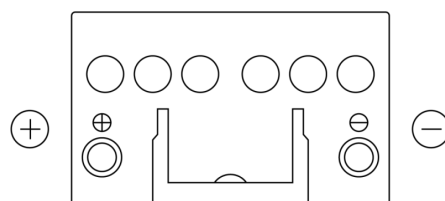

**Sortimentsoversikt**

Batterier til Biler og lette kjøretøy

**Technica TB451**

Art.nr.	TB451
Technology	Flooded
EAN/GTIN	3661024054485
Spenning	12 V
Kapasitet	45.0 Ah
CCA	330 A
Lengde	220 mm
Bredde	135 mm
Høyde	225 mm
Kasse	E02
Polstilling	ETN 1
Poltype	EN taper post
Festeknast	B1
Vekt (kan variere)	12.50 kg

**Polstilling****Poltype**

Positive Terminal

Negative Terminal

**Festeknast**

Design, egenskaper og tekniske spesifikasjoner kan endres uten forvarsel. Vi fraskriver oss enhver representasjon eller garanti, uttrykt eller underforstått, angående dataene eller anbefalingene, og skal under ingen omstendigheter holdes ansvarlig for tap eller skade som hevdes å ha oppstått som et resultat. Noen produkter kan være utilgjengelig i ditt lokale marked.