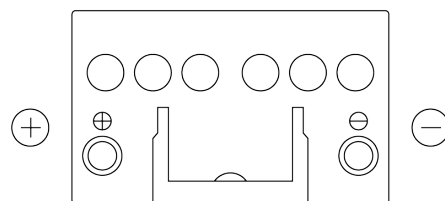

**Sortimentsoversikt**

Batterier til Biler og lette kjøretøy

**Technica TB451**

Art.nr.	TB451
Technology	Flooded
EAN/GTIN	3661024054485
Spenning	12 V
Kapasitet	45.0 Ah
CCA	330 A
Lengde	220 mm
Bredde	135 mm
Høyde	225 mm
Kasse	E02
Polstilling	ETN 1
Poltype	EN taper post
Festeknast	B1
Vekt (kan variere)	12.50 kg

**Polstilling****Poltype**

Positive Terminal

Negative Terminal

**Festeknast**

Design, egenskaper og tekniske spesifikasjoner kan endres uten forvarsel. Vi fraskriver oss enhver representasjon eller garanti, uttrykt eller underforstått, angående dataene eller anbefalingene, og skal under ingen omstendigheter holdes ansvarlig for tap eller skade som hevdes å ha oppstått som et resultat. Noen produkter kan være utilgjengelig i ditt lokale marked.