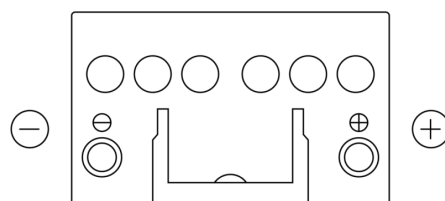

Sortimentsoversikt

Batterier til Biler og lette kjøretøy

Technica TB450

Art.nr.	TB450
Technology	Flooded
EAN/GTIN	3661024054492
Spenning	12 V
Kapasitet	45.0 Ah
CCA	330 A
Lengde	220 mm
Bredde	135 mm
Høyde	225 mm
Kasse	E02
Polstilling	ETN 0
Poltype	EN taper post
Festeknast	B1
Vekt (kan variere)	12.50 kg

Polstilling

Poltype

Positive Terminal

Negative Terminal

Festeknast

Design, egenskaper og tekniske spesifikasjoner kan endres uten forvarsel. Vi fraskriver oss enhver representasjon eller garanti, uttrykt eller underforstått, angående dataene eller anbefalingene, og skal under ingen omstendigheter holdes ansvarlig for tap eller skade som hevdes å ha oppstått som et resultat. Noen produkter kan være utilgjengelig i ditt lokale marked.