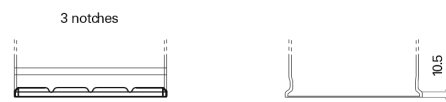

Sortimentsoversikt

Batterier til Biler og lette kjøretøy

Technica TB450

Art.nr.	TB450
Technology	Flooded
EAN/GTIN	3661024054492
Spenning	12 V
Kapasitet	45.0 Ah
CCA	330 A
Lengde	220 mm
Bredde	135 mm
Høyde	225 mm
Kasse	E02
Polstilling	ETN 0
Poltype	EN taper post
Festeknast	B1
Vekt (kan variere)	12.50 kg

Polstilling

Poltype

Positive Terminal

Negative Terminal

Festeknast

Design, egenskaper og tekniske spesifikasjoner kan endres uten forvarsel. Vi fraskriver oss enhver representasjon eller garanti, uttrykt eller underforstått, angående dataene eller anbefalingene, og skal under ingen omstendigheter holdes ansvarlig for tap eller skade som hevdes å ha oppstått som et resultat. Noen produkter kan være utilgjengelig i ditt lokale marked.