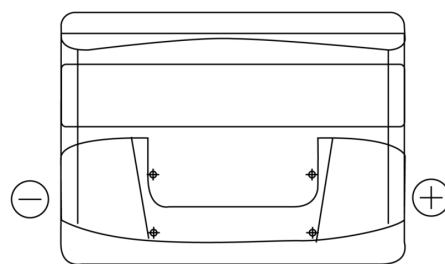

**Sortimentsoversikt**

Batterier til Biler og lette kjøretøy

**Technica TB442**

Art.nr.	TB442
Technology	Flooded
EAN/GTIN	3661024054607
Spenning	12 V
Kapasitet	44.0 Ah
CCA	420 A
Lengde	207 mm
Bredde	175 mm
Høyde	175 mm
Kasse	LB1
Polstilling	ETN 0
Poltype	EN taper post
Festeknast	B13
Vekt (kan variere)	10.60 kg

**Polstilling****Poltype**

Positive Terminal

Negative Terminal

**Festeknast**

Design, egenskaper og tekniske spesifikasjoner kan endres uten forvarsel. Vi fraskriver oss enhver representasjon eller garanti, uttrykt eller underforstått, angående dataene eller anbefalingene, og skal under ingen omstendigheter holdes ansvarlig for tap eller skade som hevdes å ha oppstått som et resultat. Noen produkter kan være utilgjengelig i ditt lokale marked.