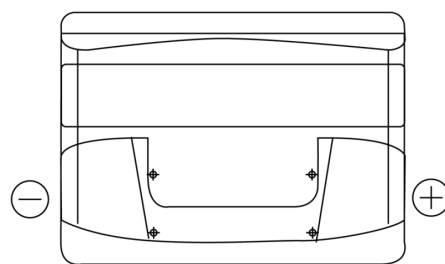

**Sortimentsoversikt**

Batterier til Biler og lette kjøretøy

**Technica TB442**

|                    |               |
|--------------------|---------------|
| Art.nr.            | TB442         |
| Technology         | Flooded       |
| EAN/GTIN           | 3661024054607 |
| Spenning           | 12 V          |
| Kapasitet          | 44.0 Ah       |
| CCA                | 420 A         |
| Lengde             | 207 mm        |
| Bredde             | 175 mm        |
| Høyde              | 175 mm        |
| Kasse              | LB1           |
| Polstilling        | ETN 0         |
| Poltype            | EN taper post |
| Festeknast         | B13           |
| Vekt (kan variere) | 10.60 kg      |

**Polstilling****Poltype**

Positive Terminal

Negative Terminal

**Festeknast**

Design, egenskaper og tekniske spesifikasjoner kan endres uten forvarsel. Vi fraskriver oss enhver representasjon eller garanti, uttrykt eller underforstått, angående dataene eller anbefalingene, og skal under ingen omstendigheter holdes ansvarlig for tap eller skade som hevdes å ha oppstått som et resultat. Noen produkter kan være utilgjengelig i ditt lokale marked.