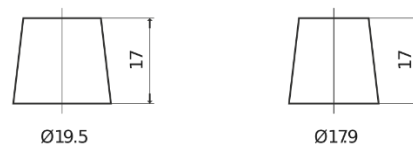

Sortimentsoversikt

Batterier til Biler og lette kjøretøy

EFB FL1000

Art.nr.	FL1000
Technology	EFB
EAN/GTIN	3661024046978
Spenning	12 V
Kapasitet	100 Ah
CCA	900 A
Lengde	353 mm
Bredde	175 mm
Høyde	190 mm
Kasse	L05
Polstilling	ETN 0
Poltype	EN taper post
Festeknast	B13
Vekt (kan variere)	25.50 kg

Polstilling

Poltype

Ø19.5

Ø179

Positive Terminal

Negative Terminal

Festeknast

Design, egenskaper og tekniske spesifikasjoner kan endres uten forvarsel. Vi fraskriver oss enhver representasjon eller garanti, uttrykt eller underforstått, angående dataene eller anbefalingene, og skal under ingen omstendigheter holdes ansvarlig for tap eller skade som hevdes å ha oppstått som et resultat. Noen produkter kan være utilgjengelig i ditt lokale marked.