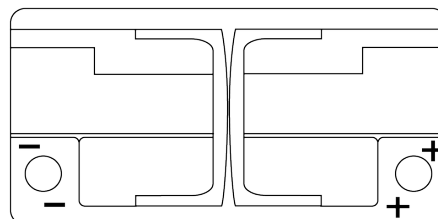

Sortimentsoversikt

Batterier til Biler og lette kjøretøy

EFB FL1000

Art.nr.	FL1000
Technology	EFB
EAN/GTIN	3661024046978
Spenning	12 V
Kapasitet	100 Ah
CCA	900 A
Lengde	353 mm
Bredde	175 mm
Høyde	190 mm
Kasse	L05
Polstilling	ETN 0
Poltype	EN taper post
Festeknast	B13
Vekt (kan variere)	25.50 kg

Polstilling

Poltype

Ø19.5

Ø179

Positive Terminal

Negative Terminal

Festeknast

Design, egenskaper og tekniske spesifikasjoner kan endres uten forvarsel. Vi fraskriver oss enhver representasjon eller garanti, uttrykt eller underforstått, angående dataene eller anbefalingene, og skal under ingen omstendigheter holdes ansvarlig for tap eller skade som hevdes å ha oppstått som et resultat. Noen produkter kan være utilgjengelig i ditt lokale marked.