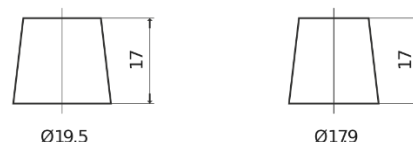

Sortimentsoversikt

Batterier til Marine og fritid

Dual EFB EZ850

Art.nr.	EZ850
Technology	EFB
EAN/GTIN	3661024037495
Spenning	12 V
Kapasitet	100 Ah
CCA	900 A
Watt hour	850 Wh
Lengde	353 mm
Bredde	175 mm
Høyde	190 mm
Kasse	L05
Polstilling	ETN 0
Poltype	EN taper post
Festeknast	B13
Vekt (kan variere)	25.50 kg

Polstilling

Poltype

Festeknast

Design, egenskaper og tekniske spesifikasjoner kan endres uten forvarsel. Vi fraskriver oss enhver representasjon eller garanti, uttrykt eller underforstått, angående dataene eller anbefalingene, og skal under ingen omstendigheter holdes ansvarlig for tap eller skade som hevdes å ha oppstått som et resultat. Noen produkter kan være utilgjengelig i ditt lokale marked.